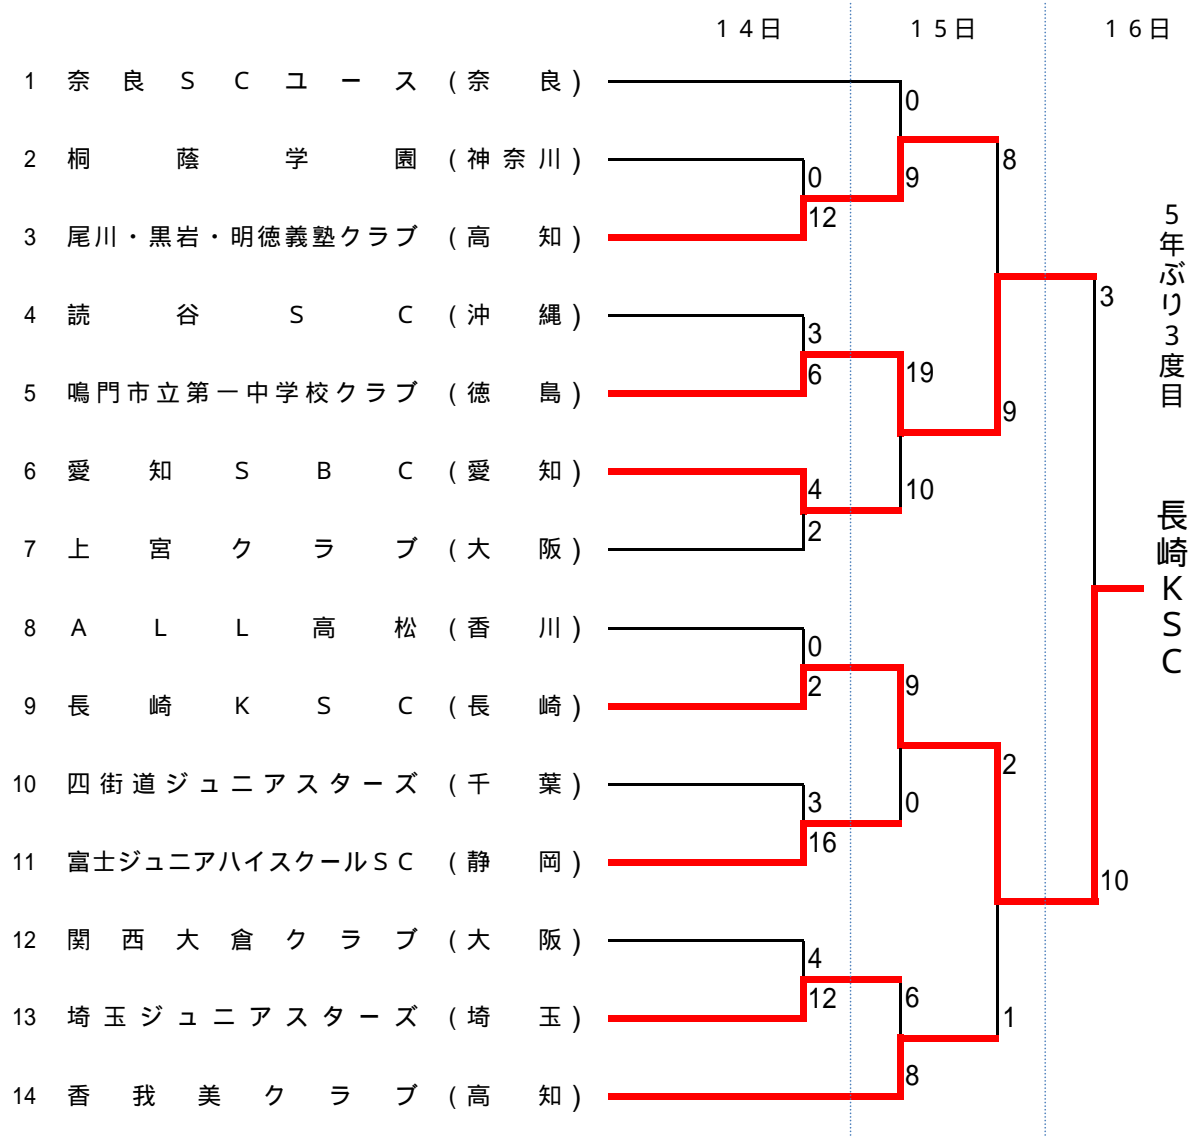

# 第10回全日本中学生男女ソフトボール大会《男子の部》

期日 平成22年8月14日(土)～16日(月)

会場 大阪府大阪市、舞洲運動広場

A球場：大阪市舞洲運動広場A

B球場：大阪市舞洲運動広場B

5年ぶり3度目

長崎 K S C