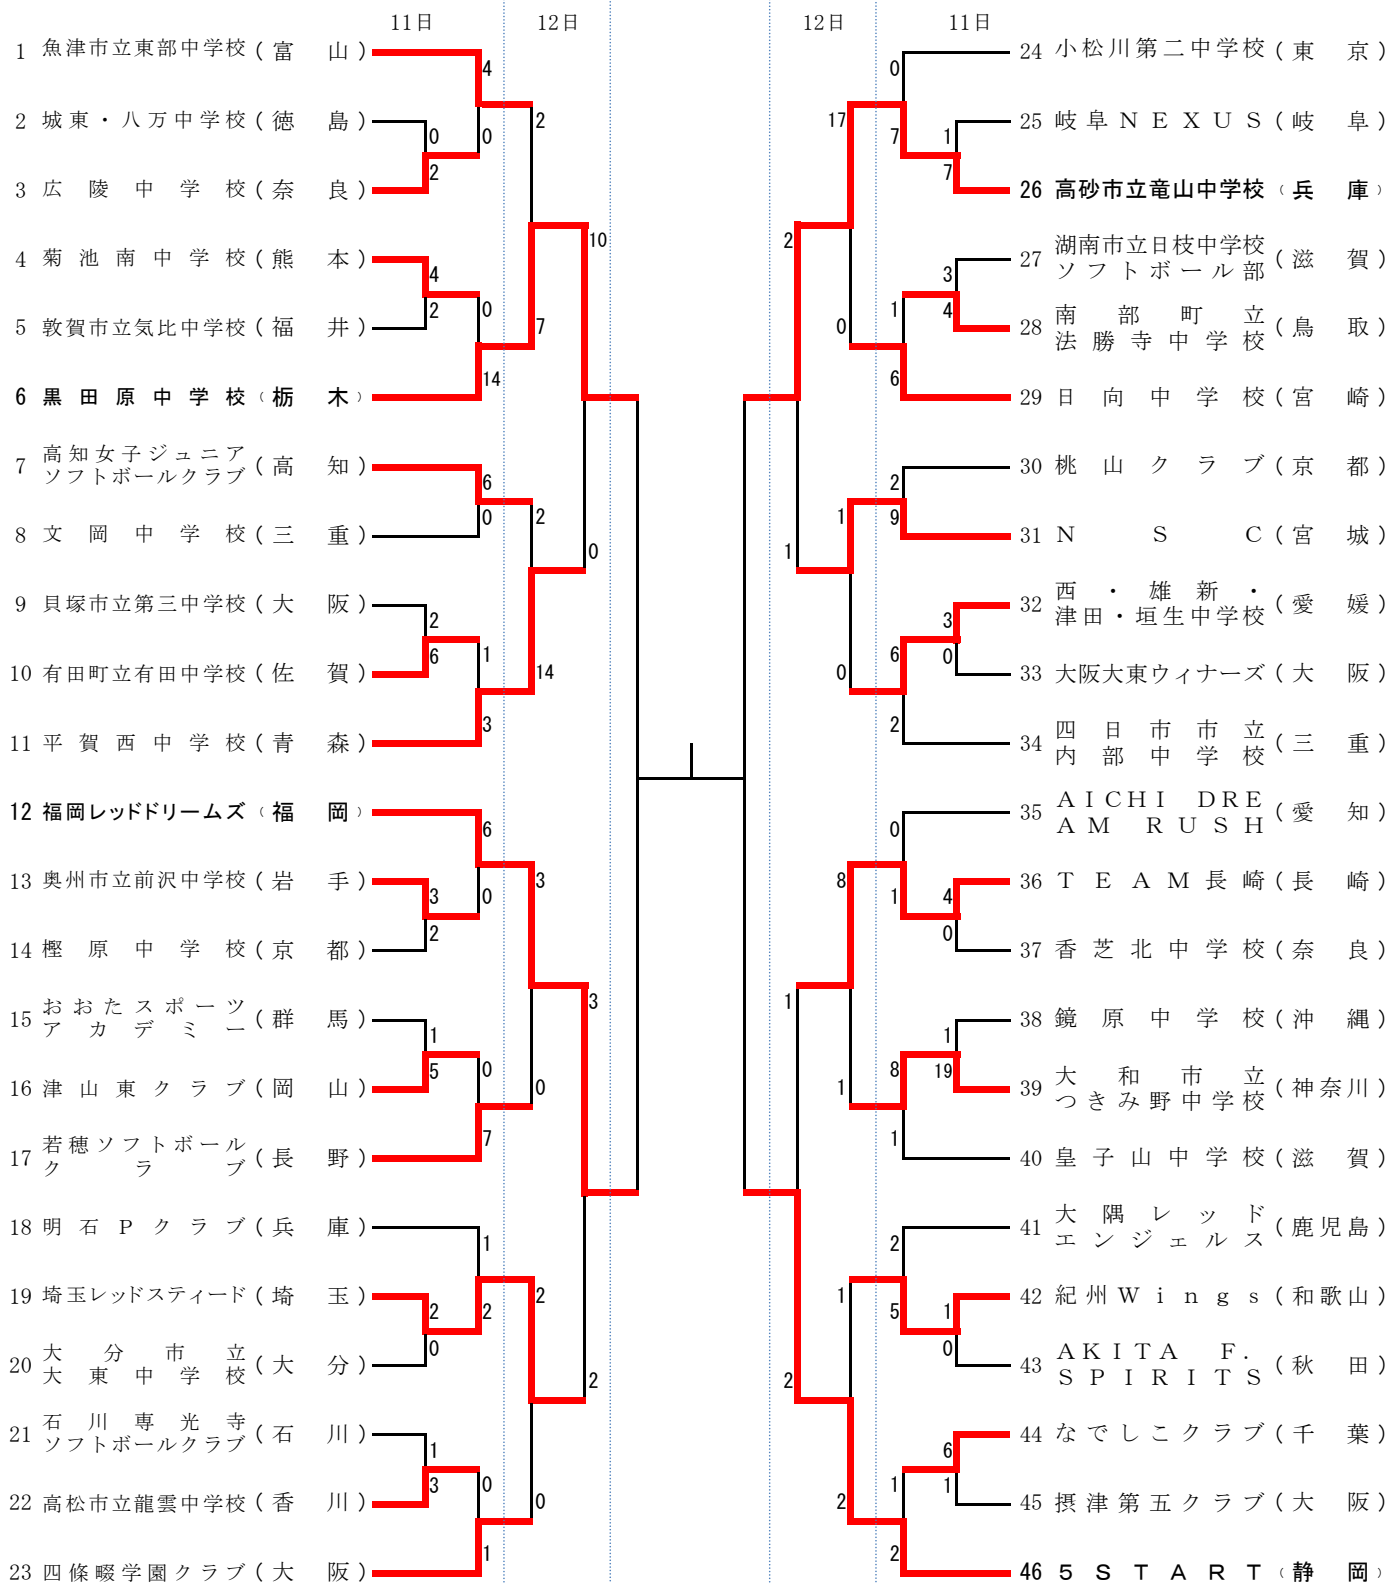

第14回全日本中学生男女ソフトボール大会《女子の部》

期日 平成26年8月9日(土)～12日(火)
会場 大阪府大阪市此花区、舞洲運動広場

A球場：舞洲運動広場A
C球場：舞洲運動広場C
E球場：舞洲運動広場E
G球場：舞洲運動広場G

B球場：舞洲運動広場B
D球場：舞洲運動広場D
F球場：舞洲運動広場F
H球場：舞洲運動広場H

※悪天候のため、大会途中打ち切り、準々決勝までを実施し、4チームが入賞