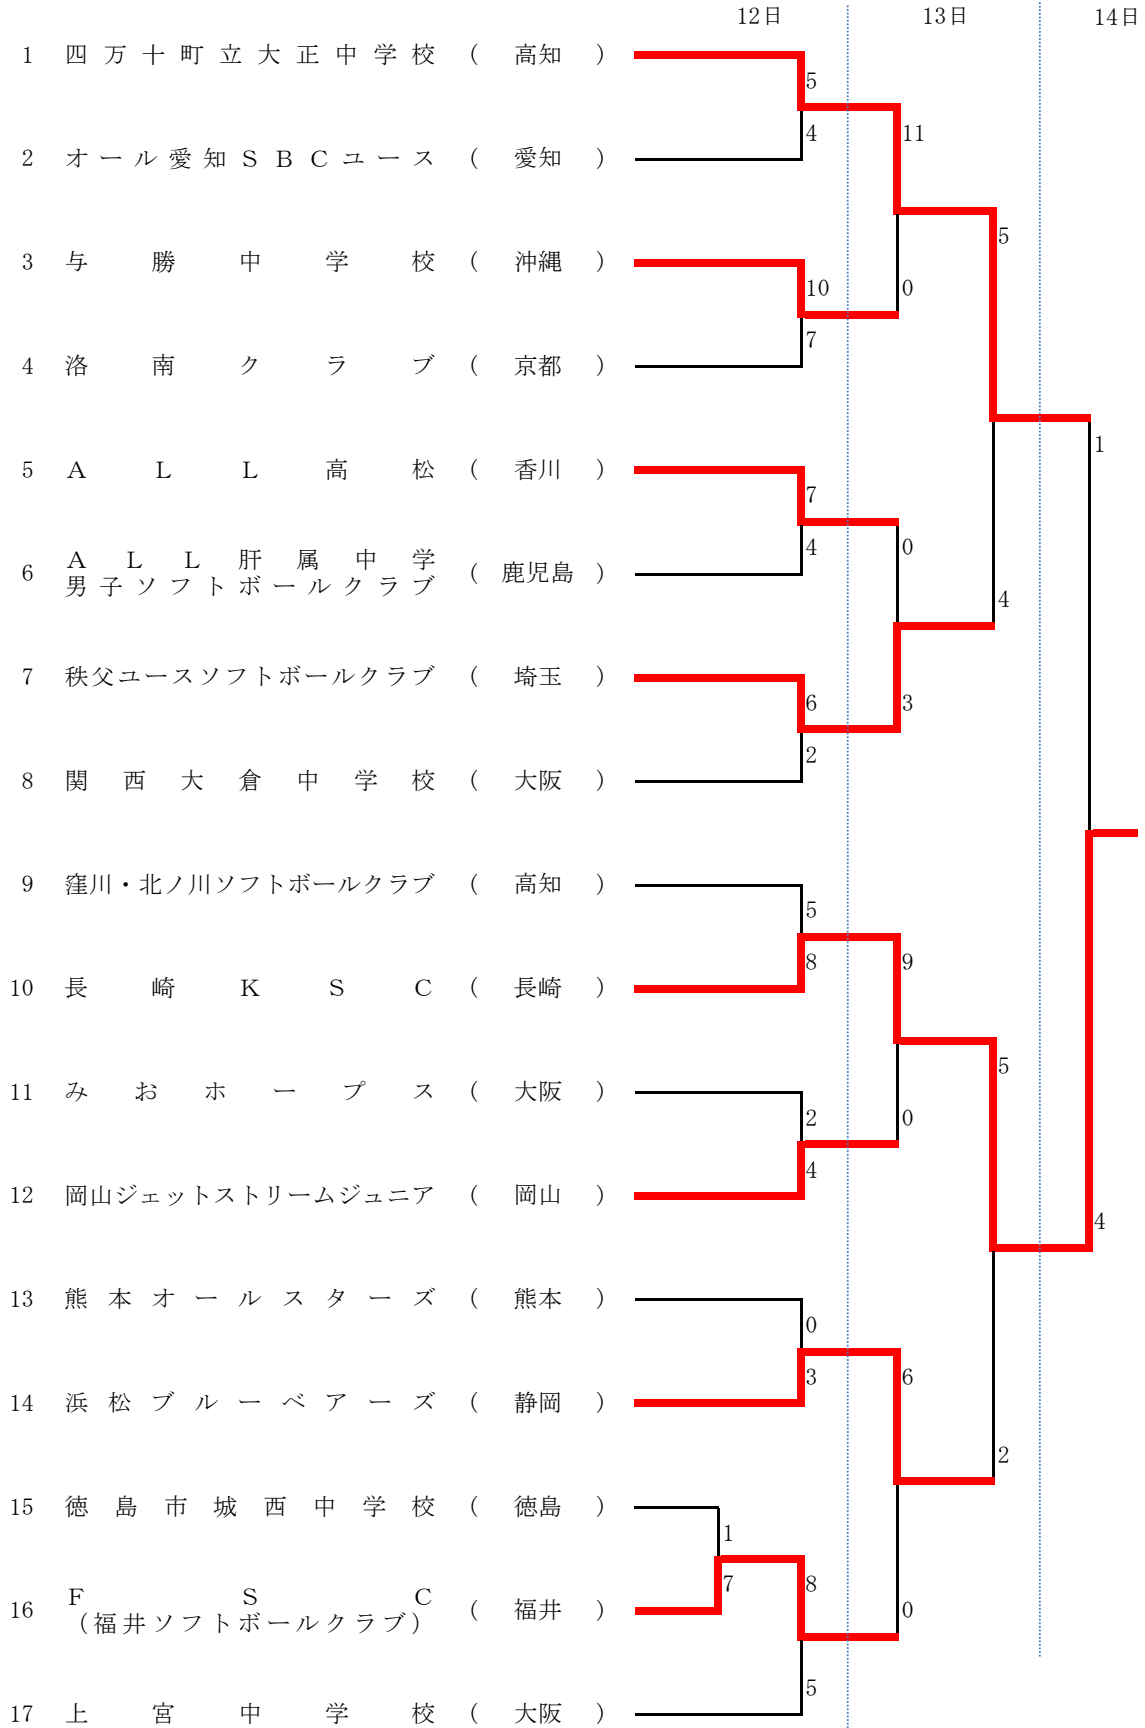

第16回全日本中学生男女ソフトボール大会《男子の部》

期日： 平成28年8月12日(金)～14日(日)

会場： 大阪府大阪市、舞洲運動広場

A球場：舞洲運動広場A

B球場：舞洲運動広場B

4年ぶり5回目

長崎KSC