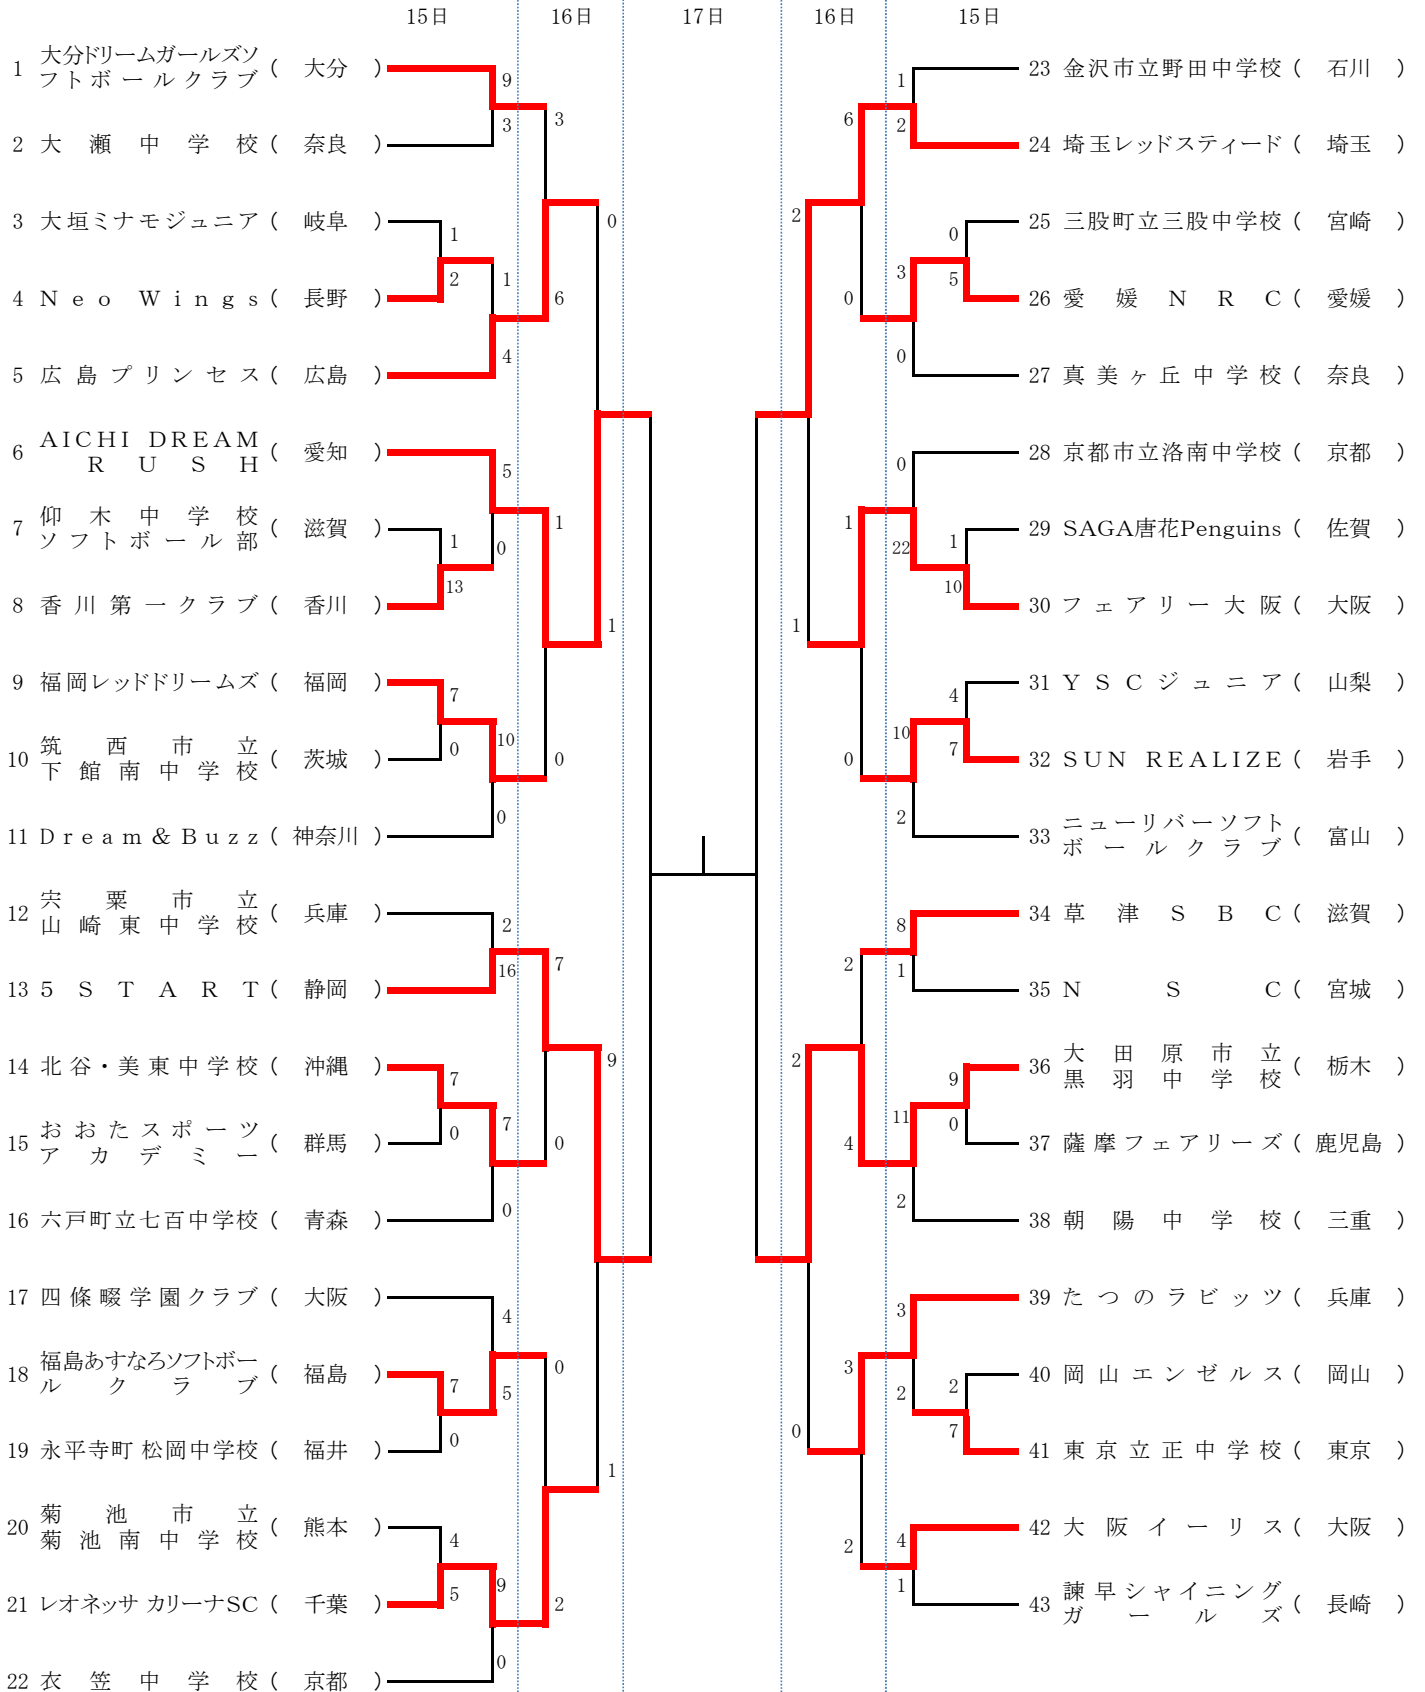

第21回全日本中学生男女ソフトボール大会《女子の部》

期日 令和3年8月14日(土)～17日(火)  
会場 大阪府大阪市、セレッソスポーツパーク舞洲

A球場：セレッソスポーツパーク舞洲A B球場：セレッソスポーツパーク舞洲B  
C球場：セレッソスポーツパーク舞洲C D球場：セレッソスポーツパーク舞洲D  
E球場：セレッソスポーツパーク舞洲E F球場：セレッソスポーツパーク舞洲F  
G球場：セレッソスポーツパーク舞洲G H球場：セレッソスポーツパーク舞洲H  
I球場：舞洲西運動場

雨天により4チーム優勝

AICHI DREAM RUSH (3年ぶり2回目)  
5 START (初優勝)  
埼玉レッドステイード (初優勝)  
大田原市立黒羽中学校 (初優勝)