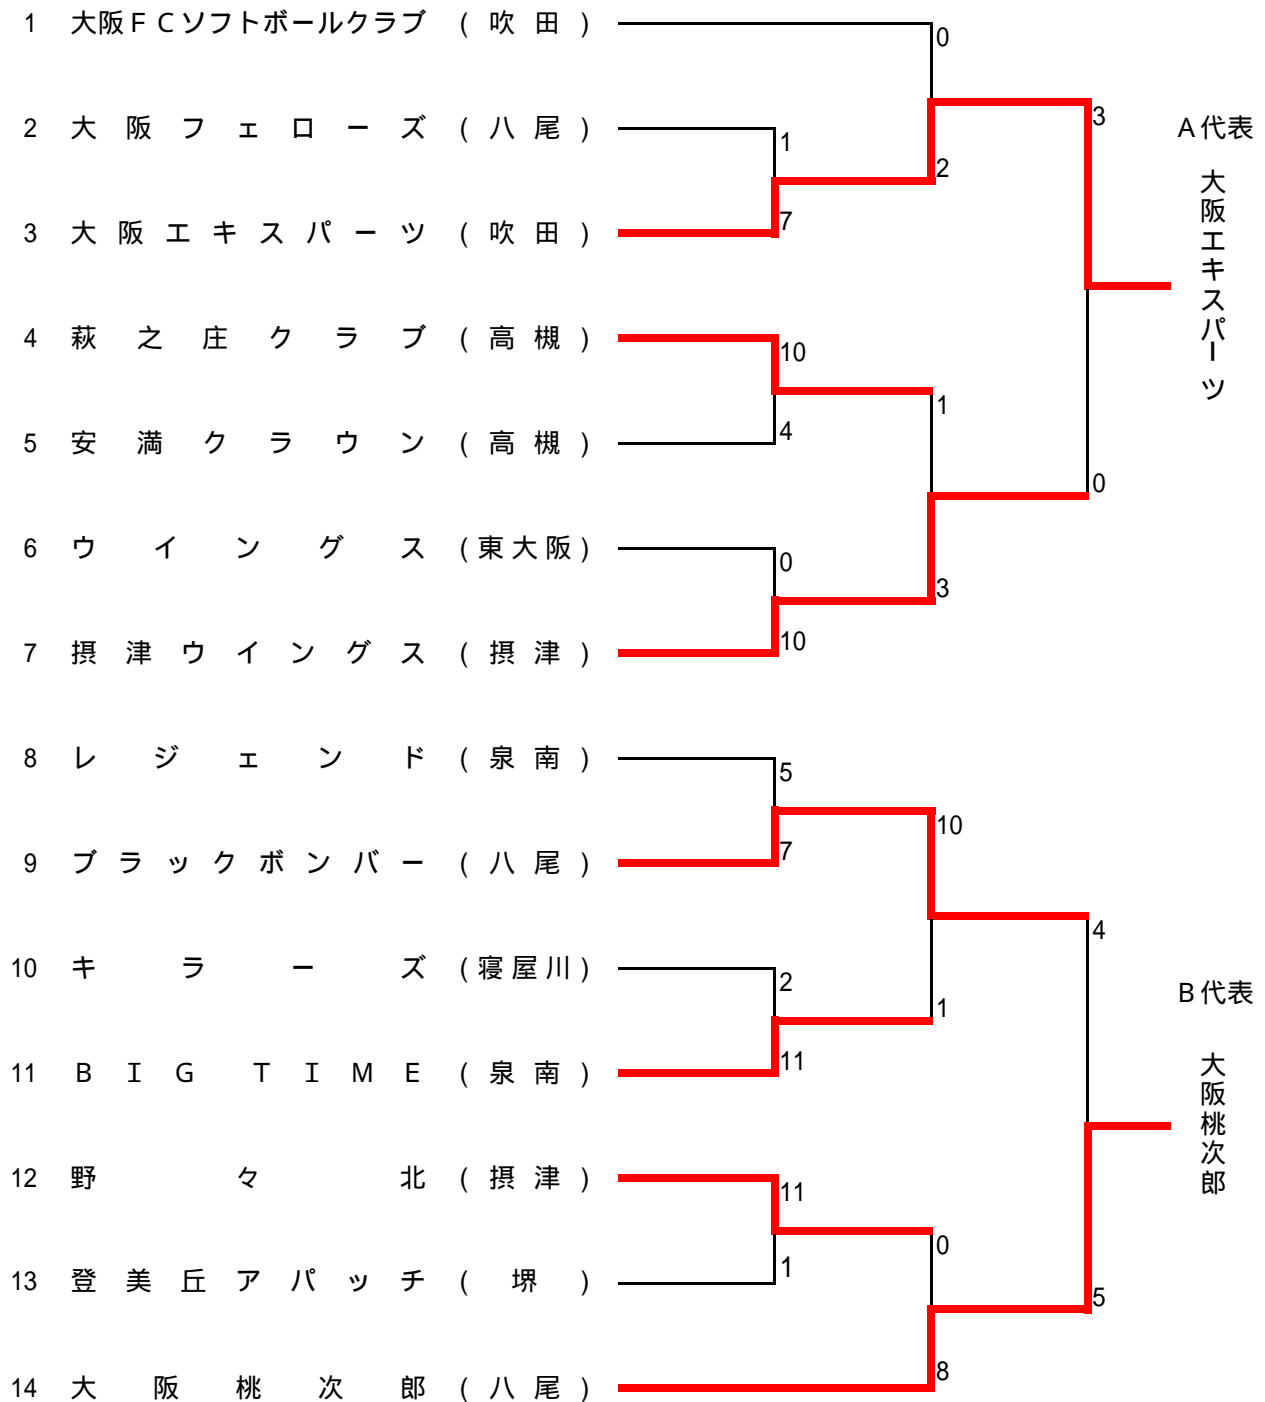

第26回全日本クラブ男子ソフトボール選手権大会、大阪予選会

順位決定戦

	桃次郎	グローバル	エキスパーツ	順位
B	大阪桃次郎	0-12	4-3	2
シード	大阪グローバル	12-0	2-1	1
A	大阪エキスパーツ	3-4	1-2	3

平成17年3月27日	高槻市、南大樋運動広場
4月10日	" "
17日	" "