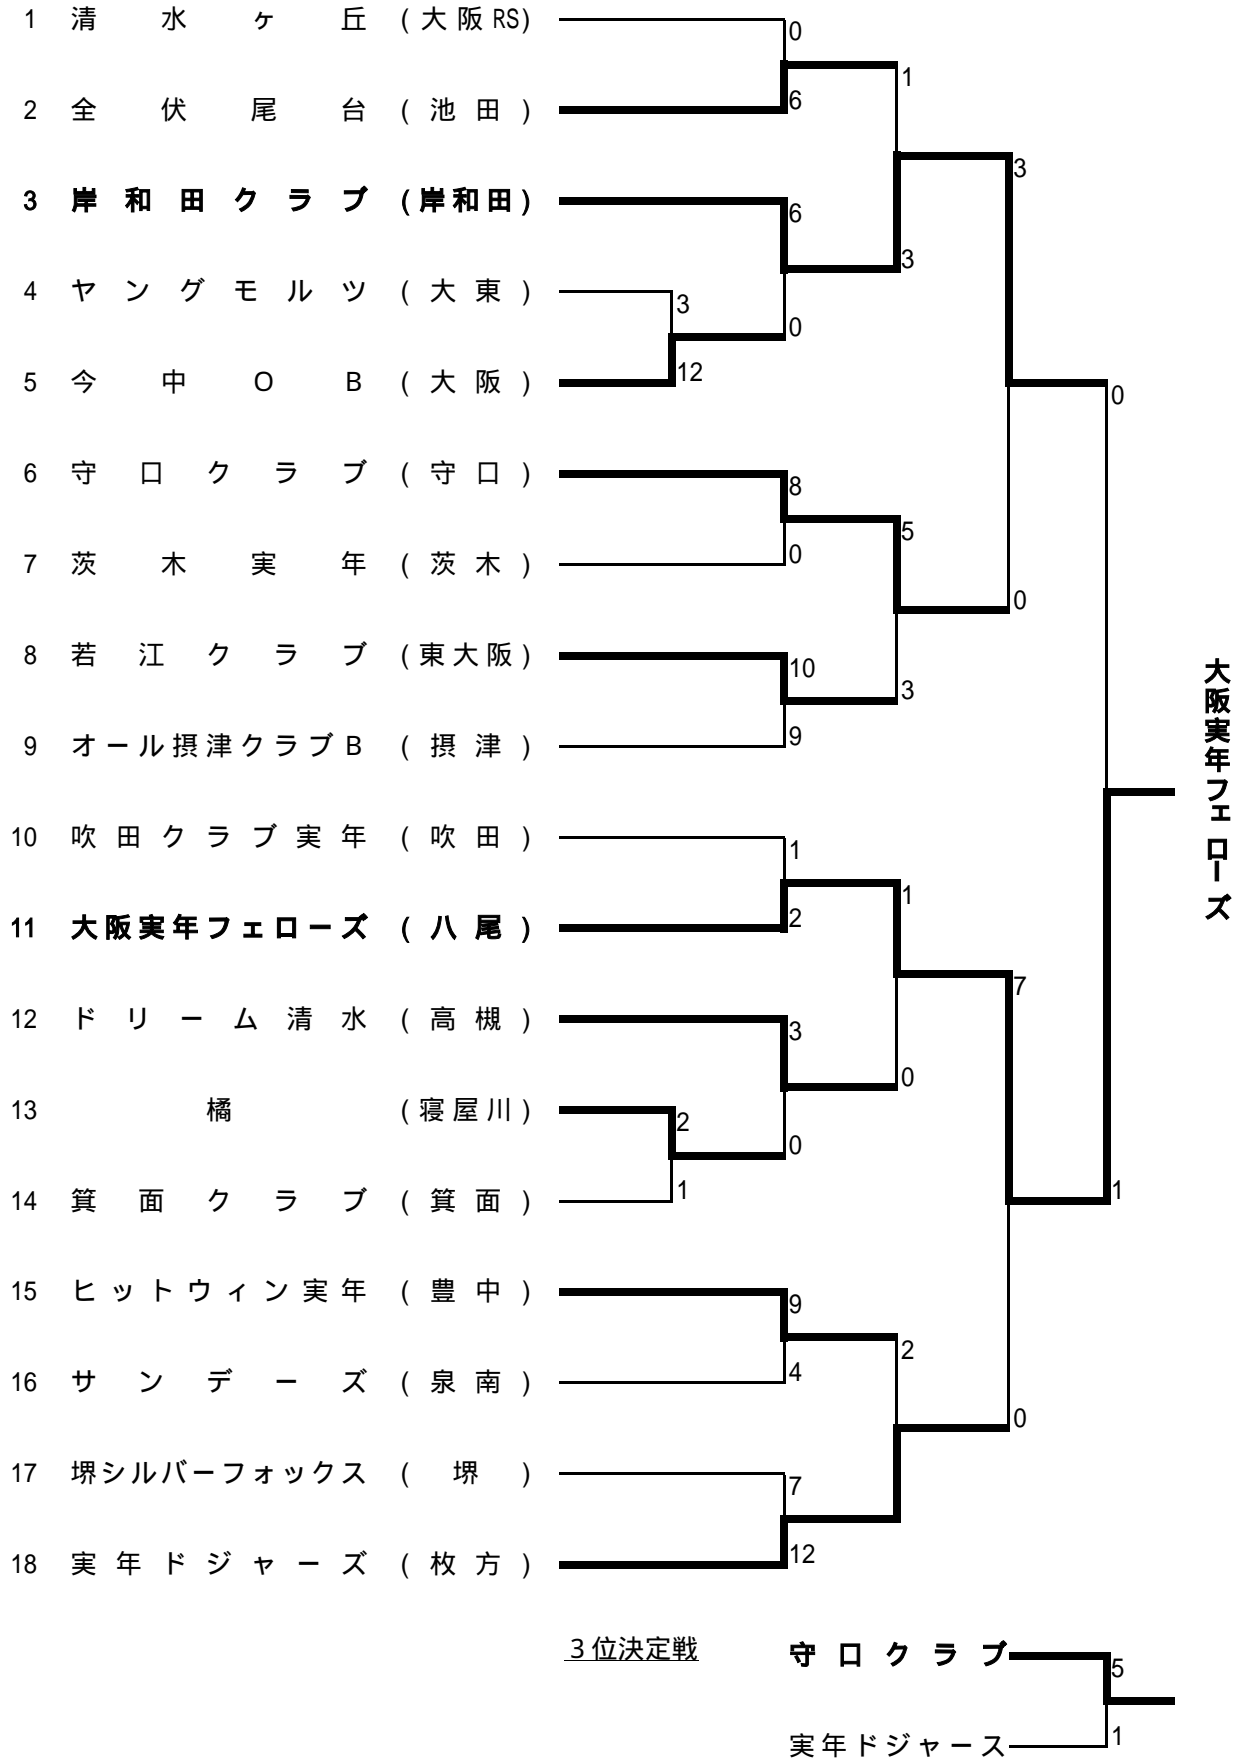

第11回全日本実年ソフトボール大会、大阪予選会

平成14年5月26日	八尾市、桂中学校・八尾中学校
6月9日	" 福方寺グラウンド
6月16日	" 府立山本高校