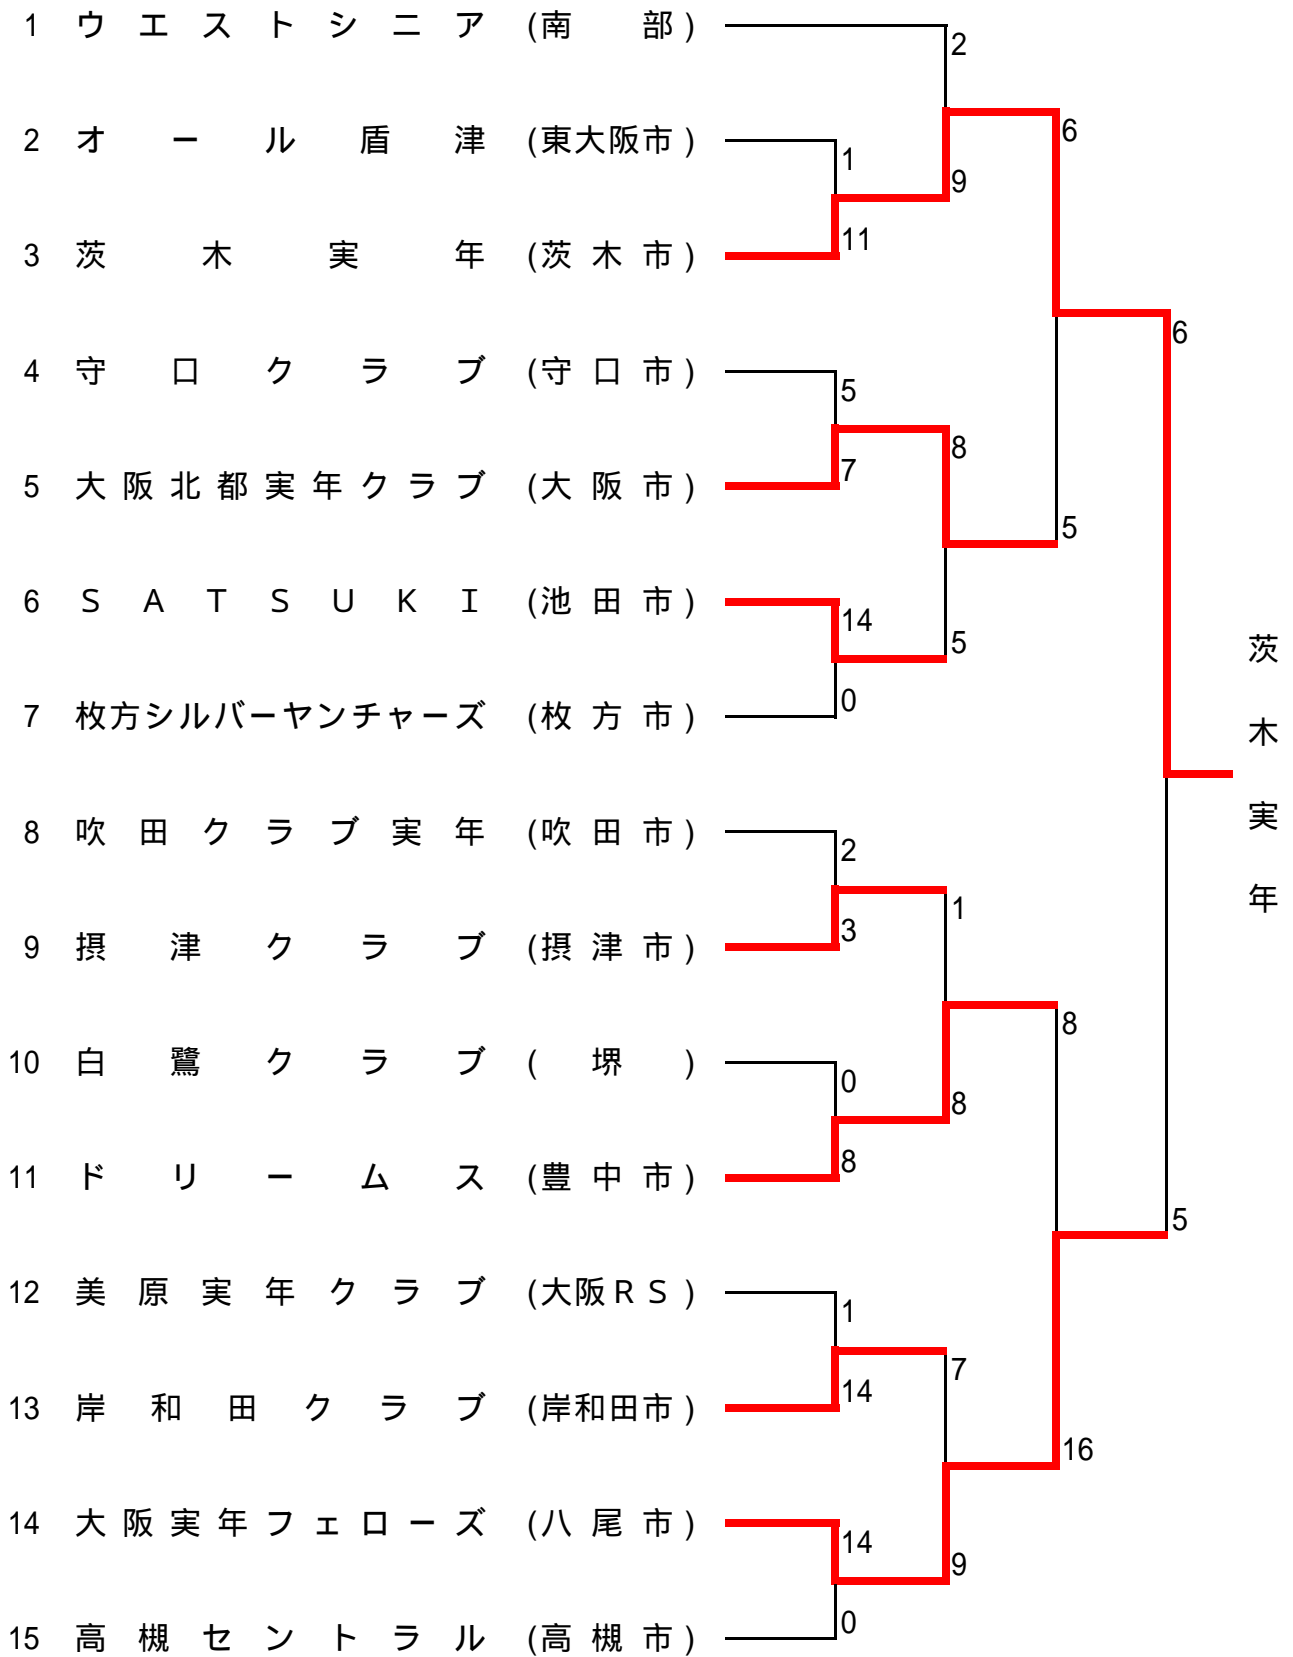

第22回 全日本実年ソフトボール大会、大阪府予選会

平成25年7月21日	貝塚市、貝塚市立青少年運動広場
28日	貝塚市、貝塚市立青少年運動広場
8月4日	貝塚市、貝塚市立青少年運動広場