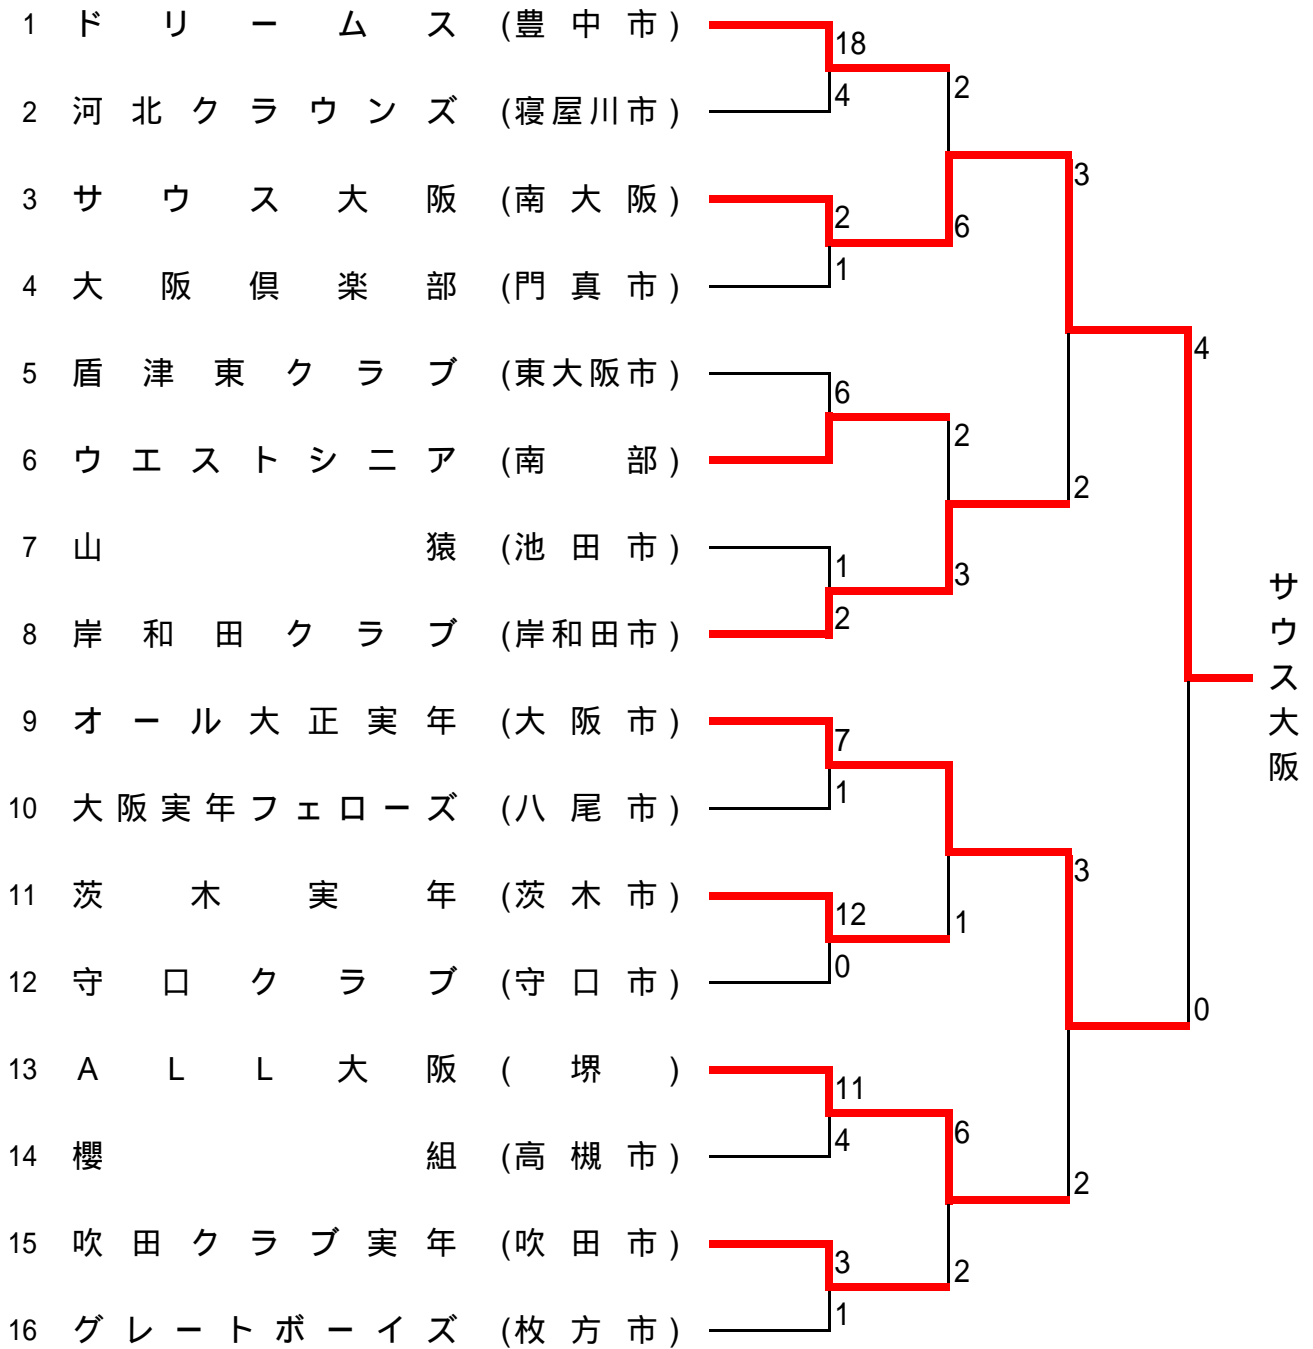

## 第25回 全日本実年ソフトボール大会 大阪府予選会

平成28年7月10日 貝塚市、貝塚市立青少年グラウンド  
 7月17日 貝塚市、貝塚市立青少年グラウンド  
 7月24日 貝塚市、貝塚市立青少年グラウンド