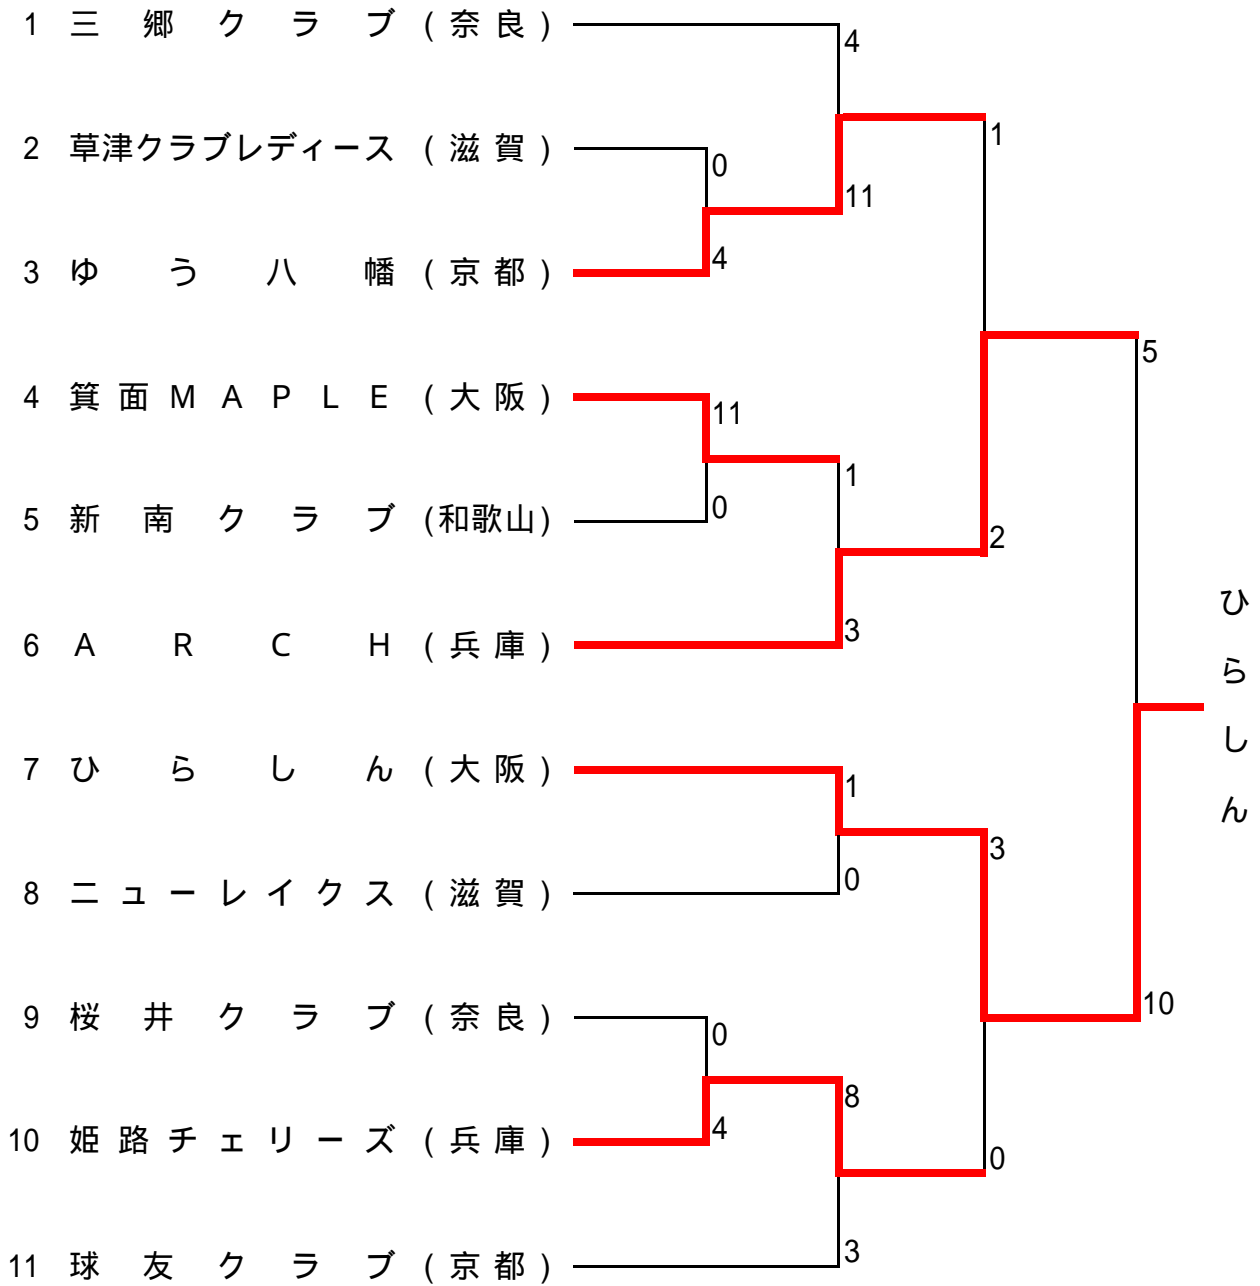

## 第32回近畿レディースソフトボール大会

平成22年10月23日～24日 大阪府大東市、龍間ぐりーんふいーるど