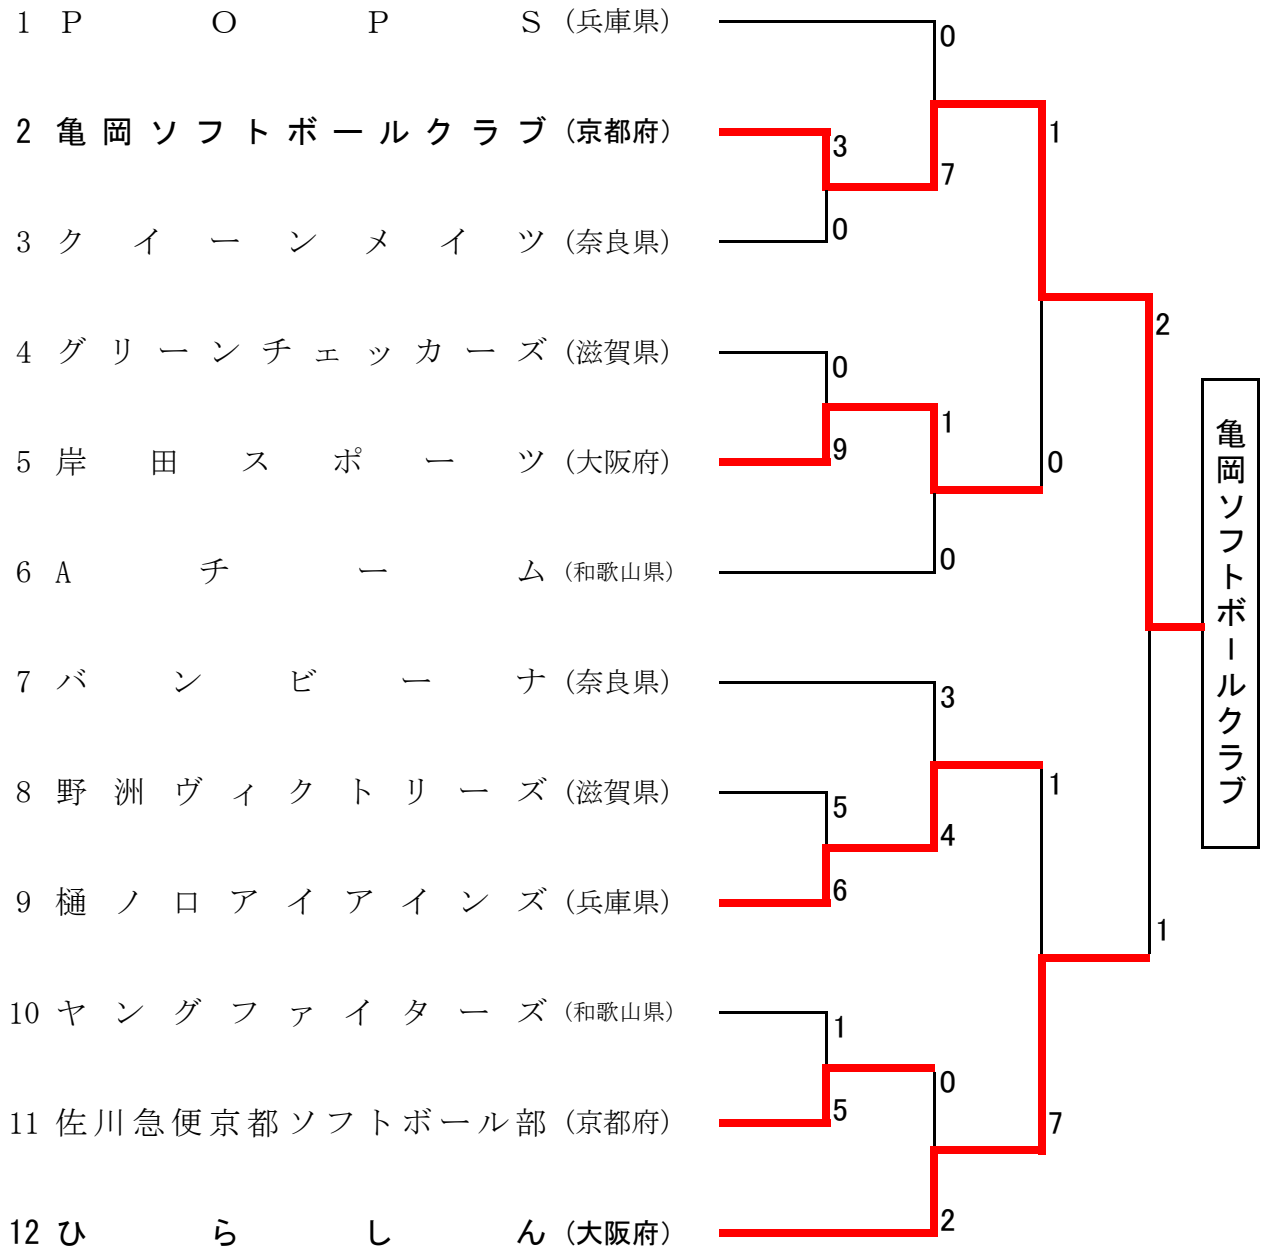

第44回近畿レディースソフトボール大会

会場

令和4年10月8日 貝塚市、貝塚市立青少年運動広場
 令和4年10月9日 貝塚市、貝塚市立青少年運動広場