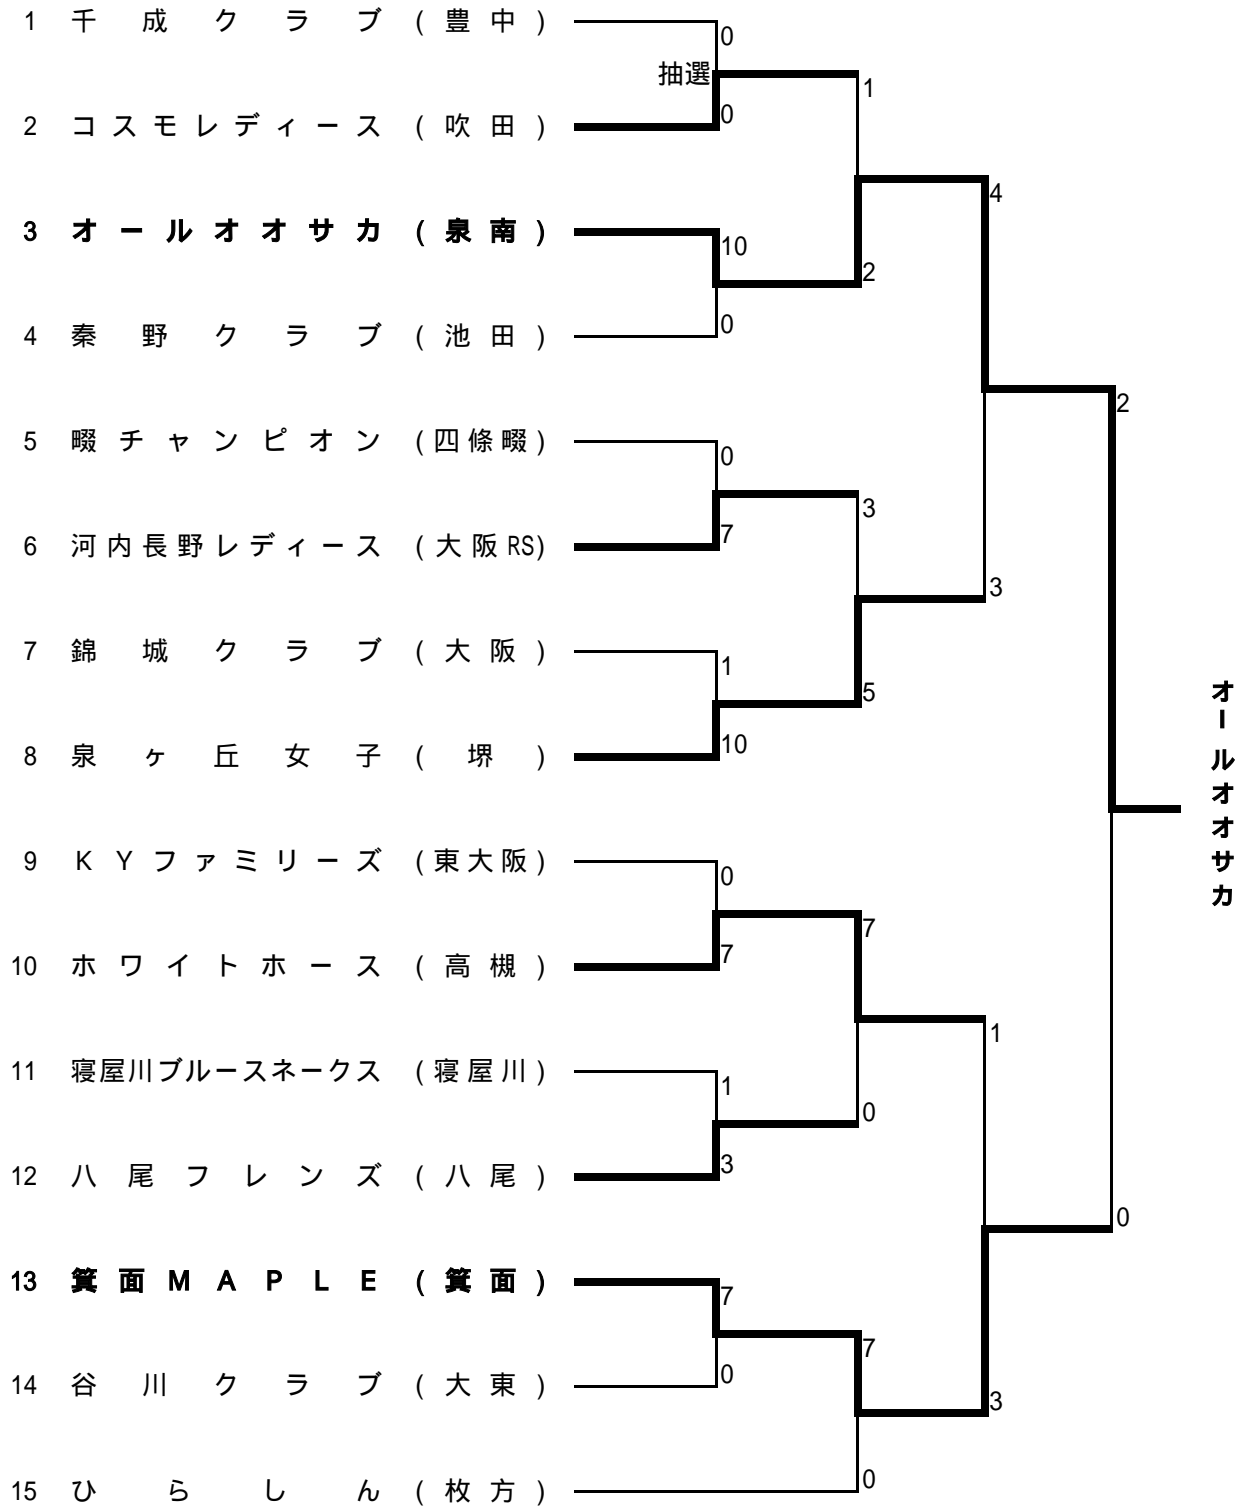

## 第6回全日本レディースソフトボール大会、大阪予選会

3位決定戦

ホワイトホース

泉ヶ丘女子

降雨のためノーゲーム  
両チーム3位

平成13年8月 5日	堺市、泉北高校
19日	金岡野球場
26日	泉北高校