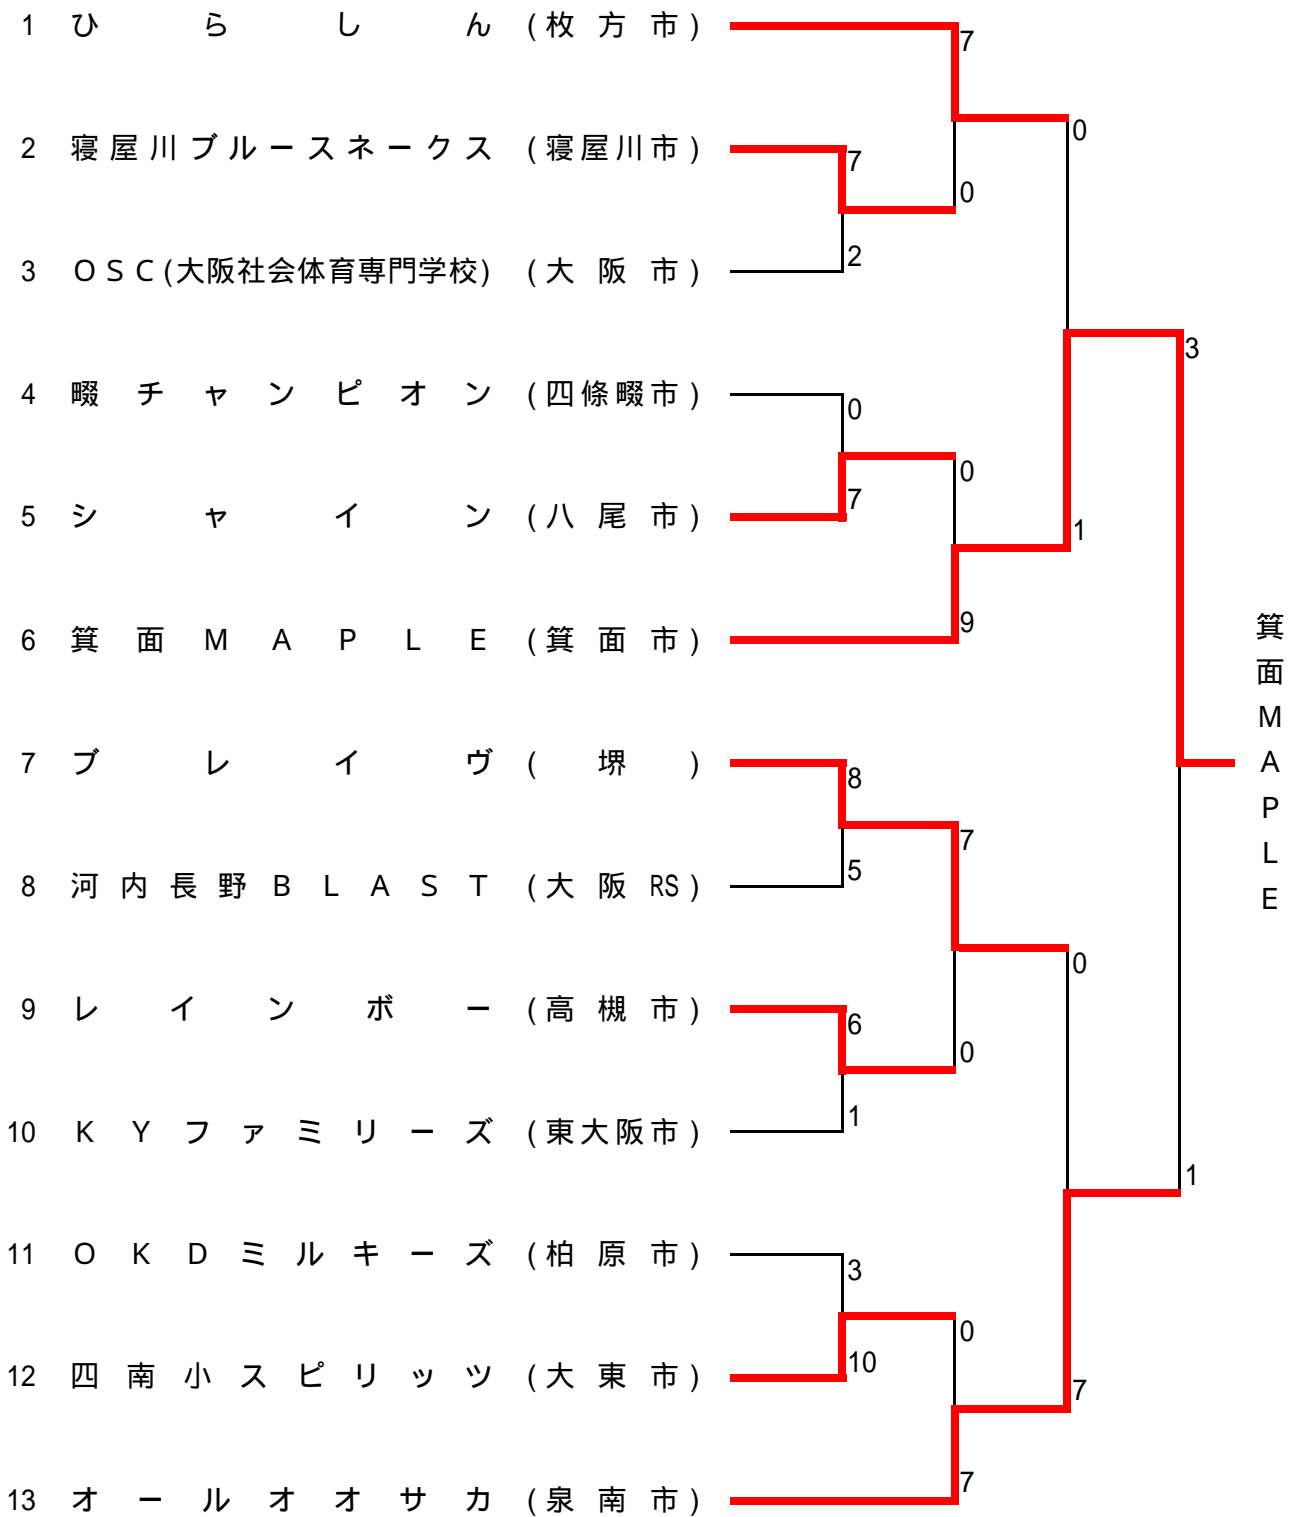

第14回全日本レディースソフトボール大会、大阪予選会

平成21年5月17日	堺市、金岡公園球場
5月24日	堺市、金岡公園球場
5月31日	堺市、金岡公園球場