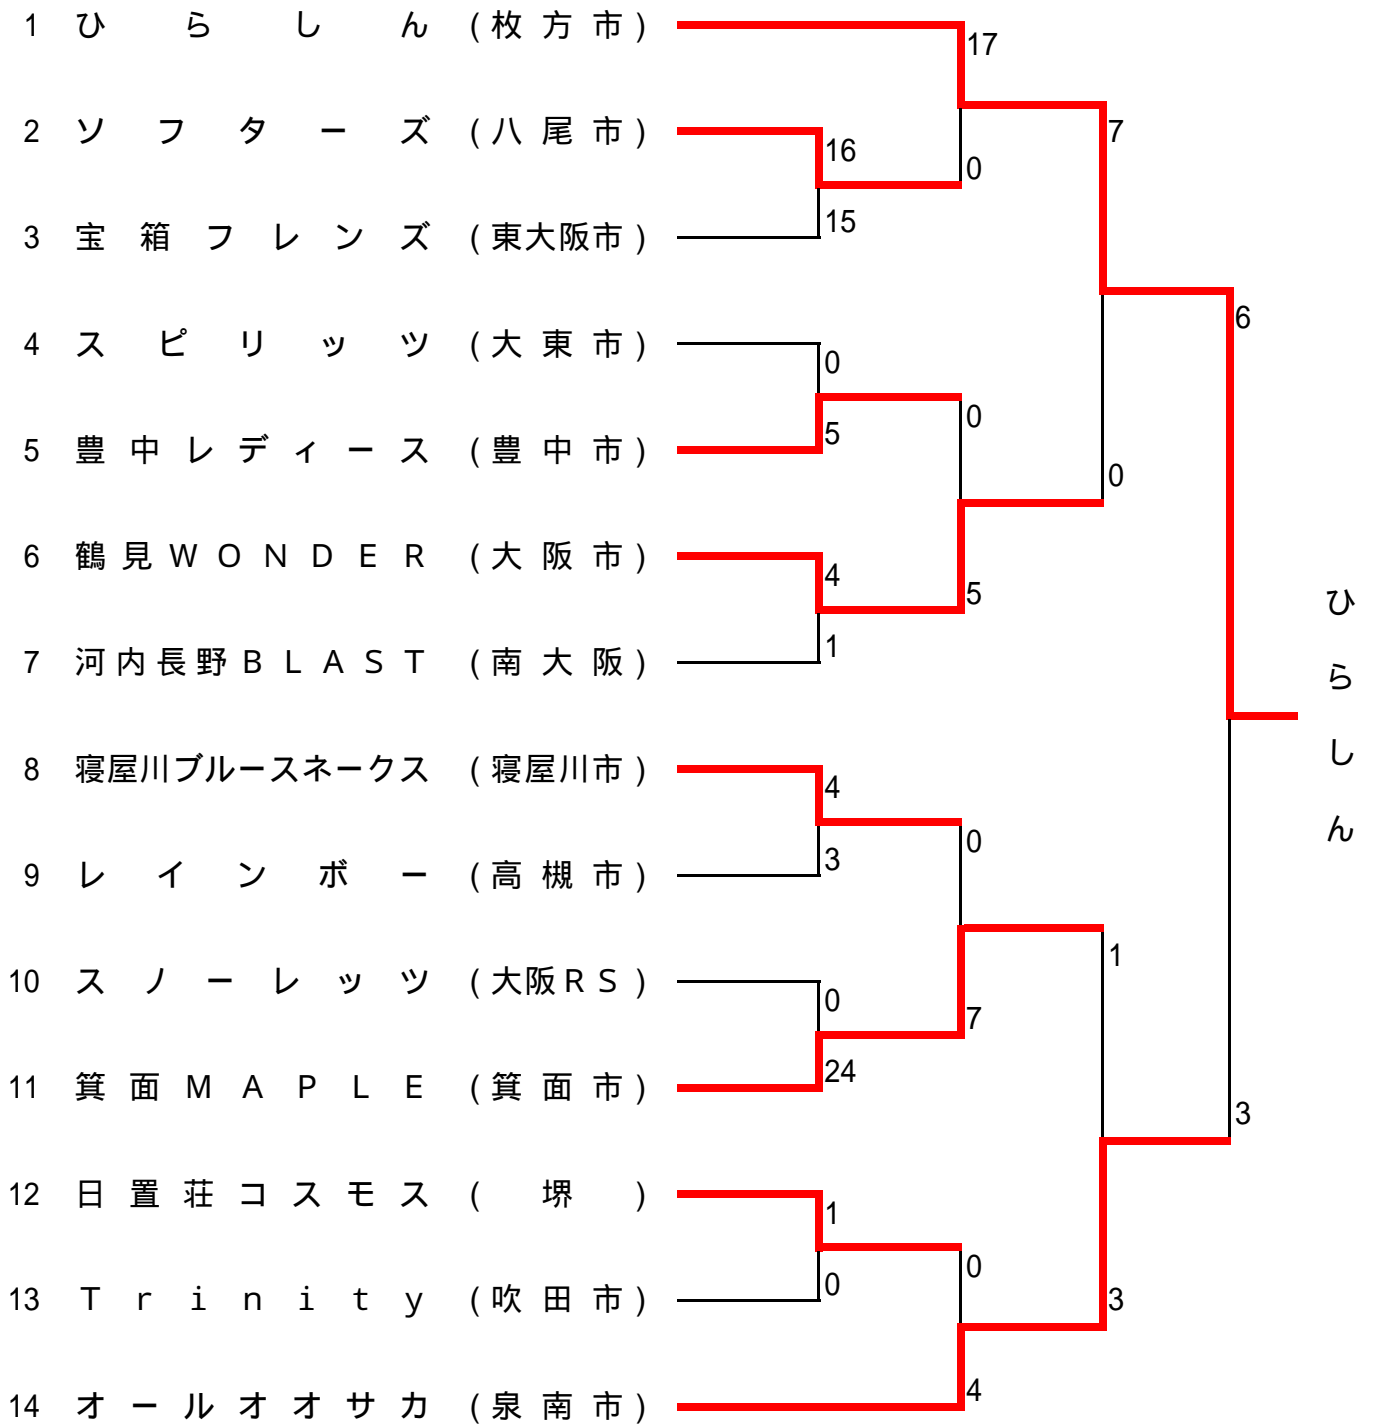

# 第16回 全日本レディースソフトボール大会、大阪予選会

平成23年5月15日 堺市、みなと堺グリーン広場  
6月19日 泉南市、なみはやグランド