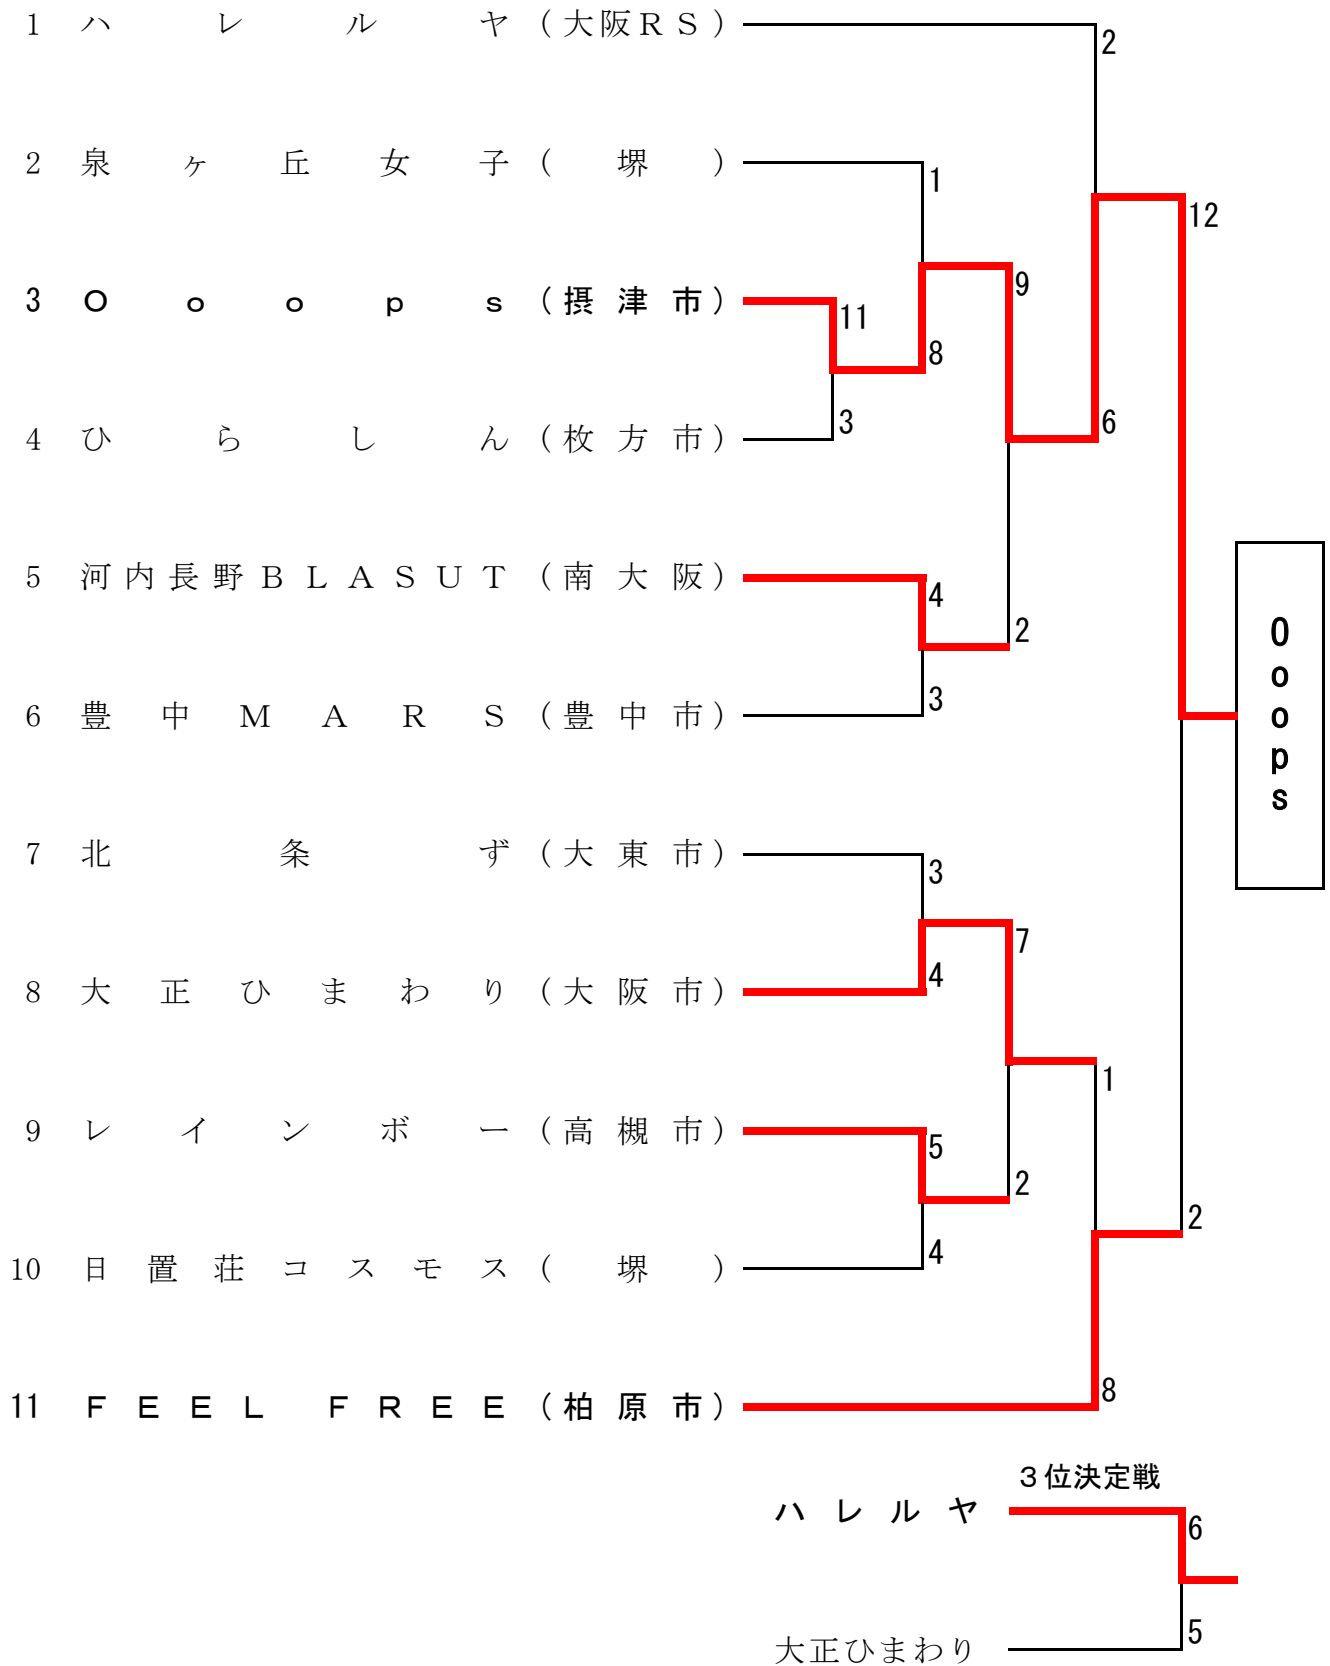

# 第26回全日本レディースソフトボール大会、大阪府予選会

令和3年6月27日 大阪市、セレッソスポーツパーク舞洲  
 8月1日 松原市、市民広場  
 8月8日 松原市、市民広場