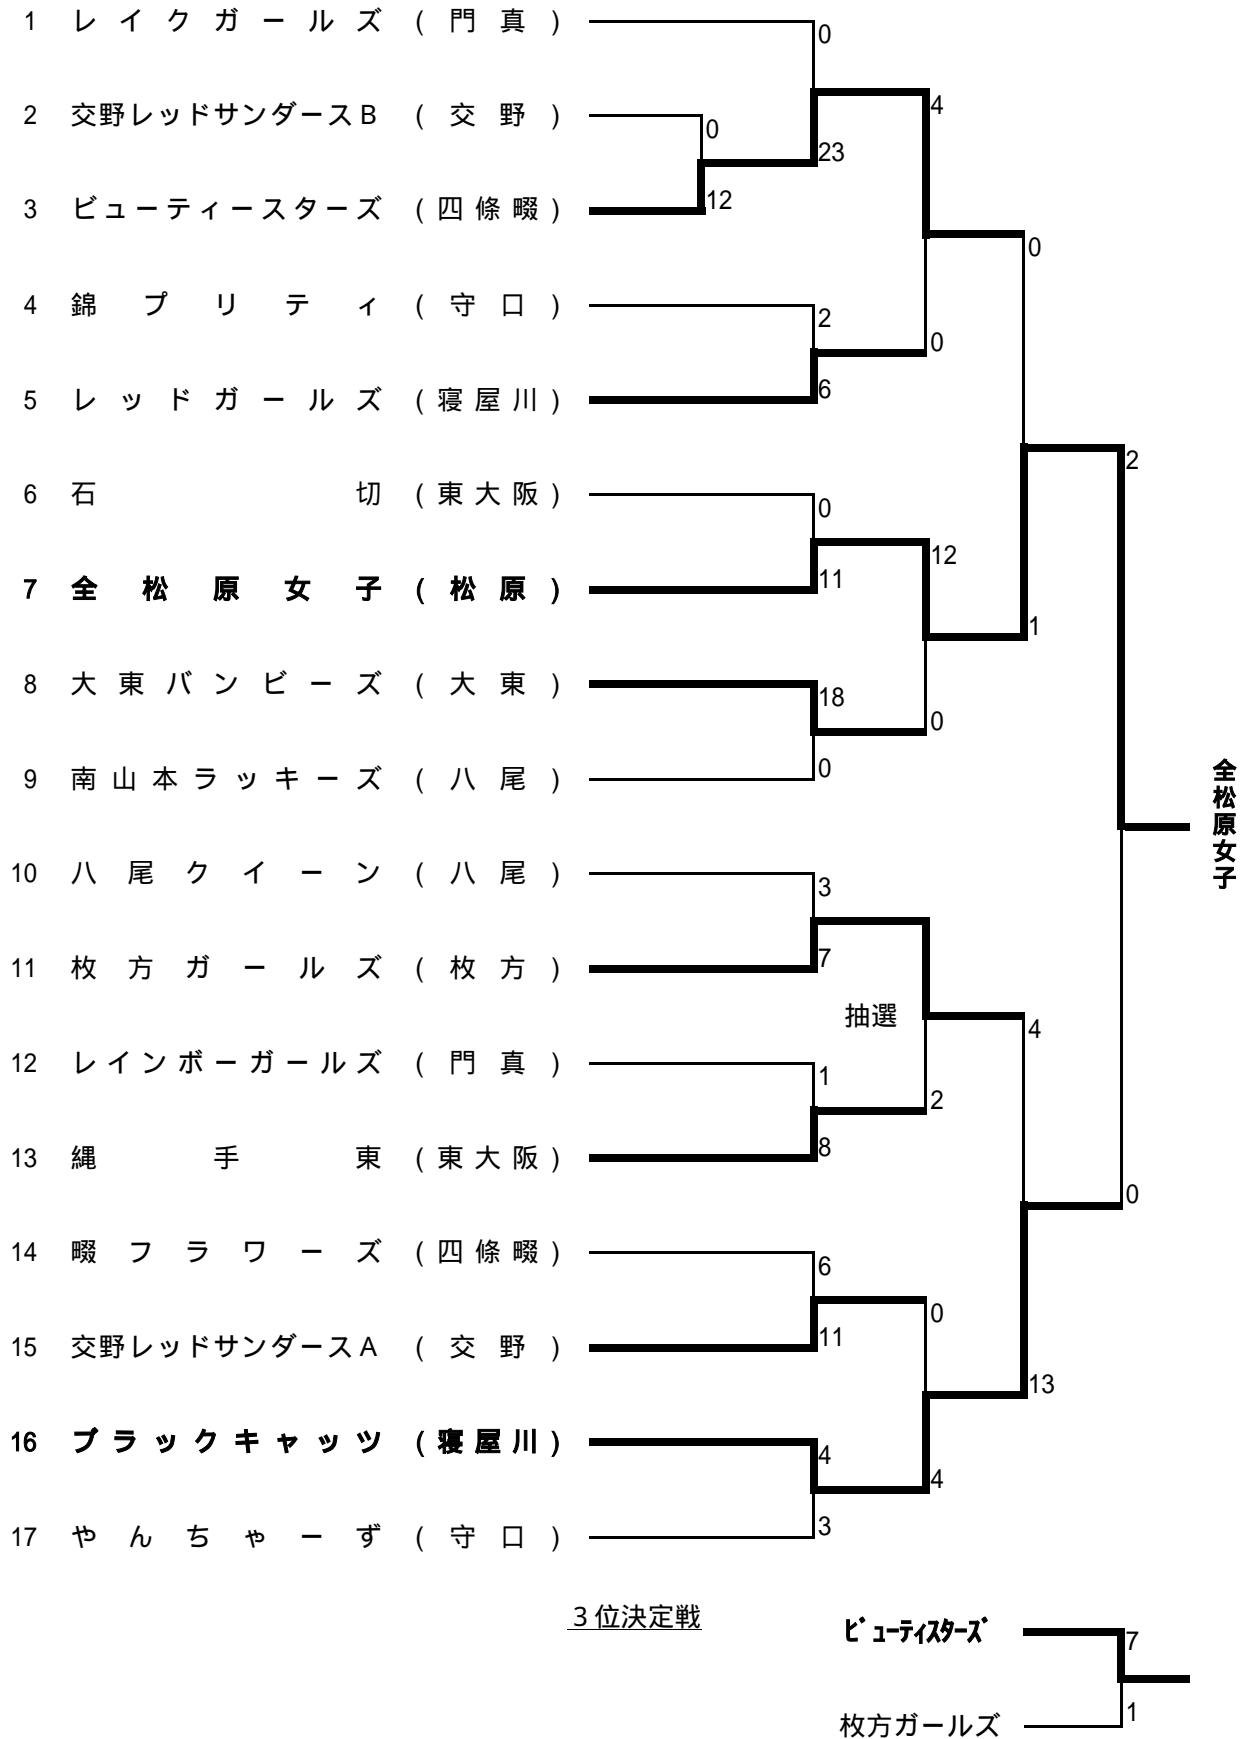

第15回全日本小学生男女ソフトボール大会、大阪予選会

(男子の部)

平成13年5月27日 枚方市、中の池公園グラウンド、府立枚方西高校
 6月3日 "、国家公務員枚方体育センターグラウンド

第15回全日本小学生男女ソフトボール大会、大阪予選会

(女子の部)

平成13年5月27日 枚方市、中の池公園グラウンド、府立枚方西高校
6月3日 "、国家公務員枚方体育センターグラウンド