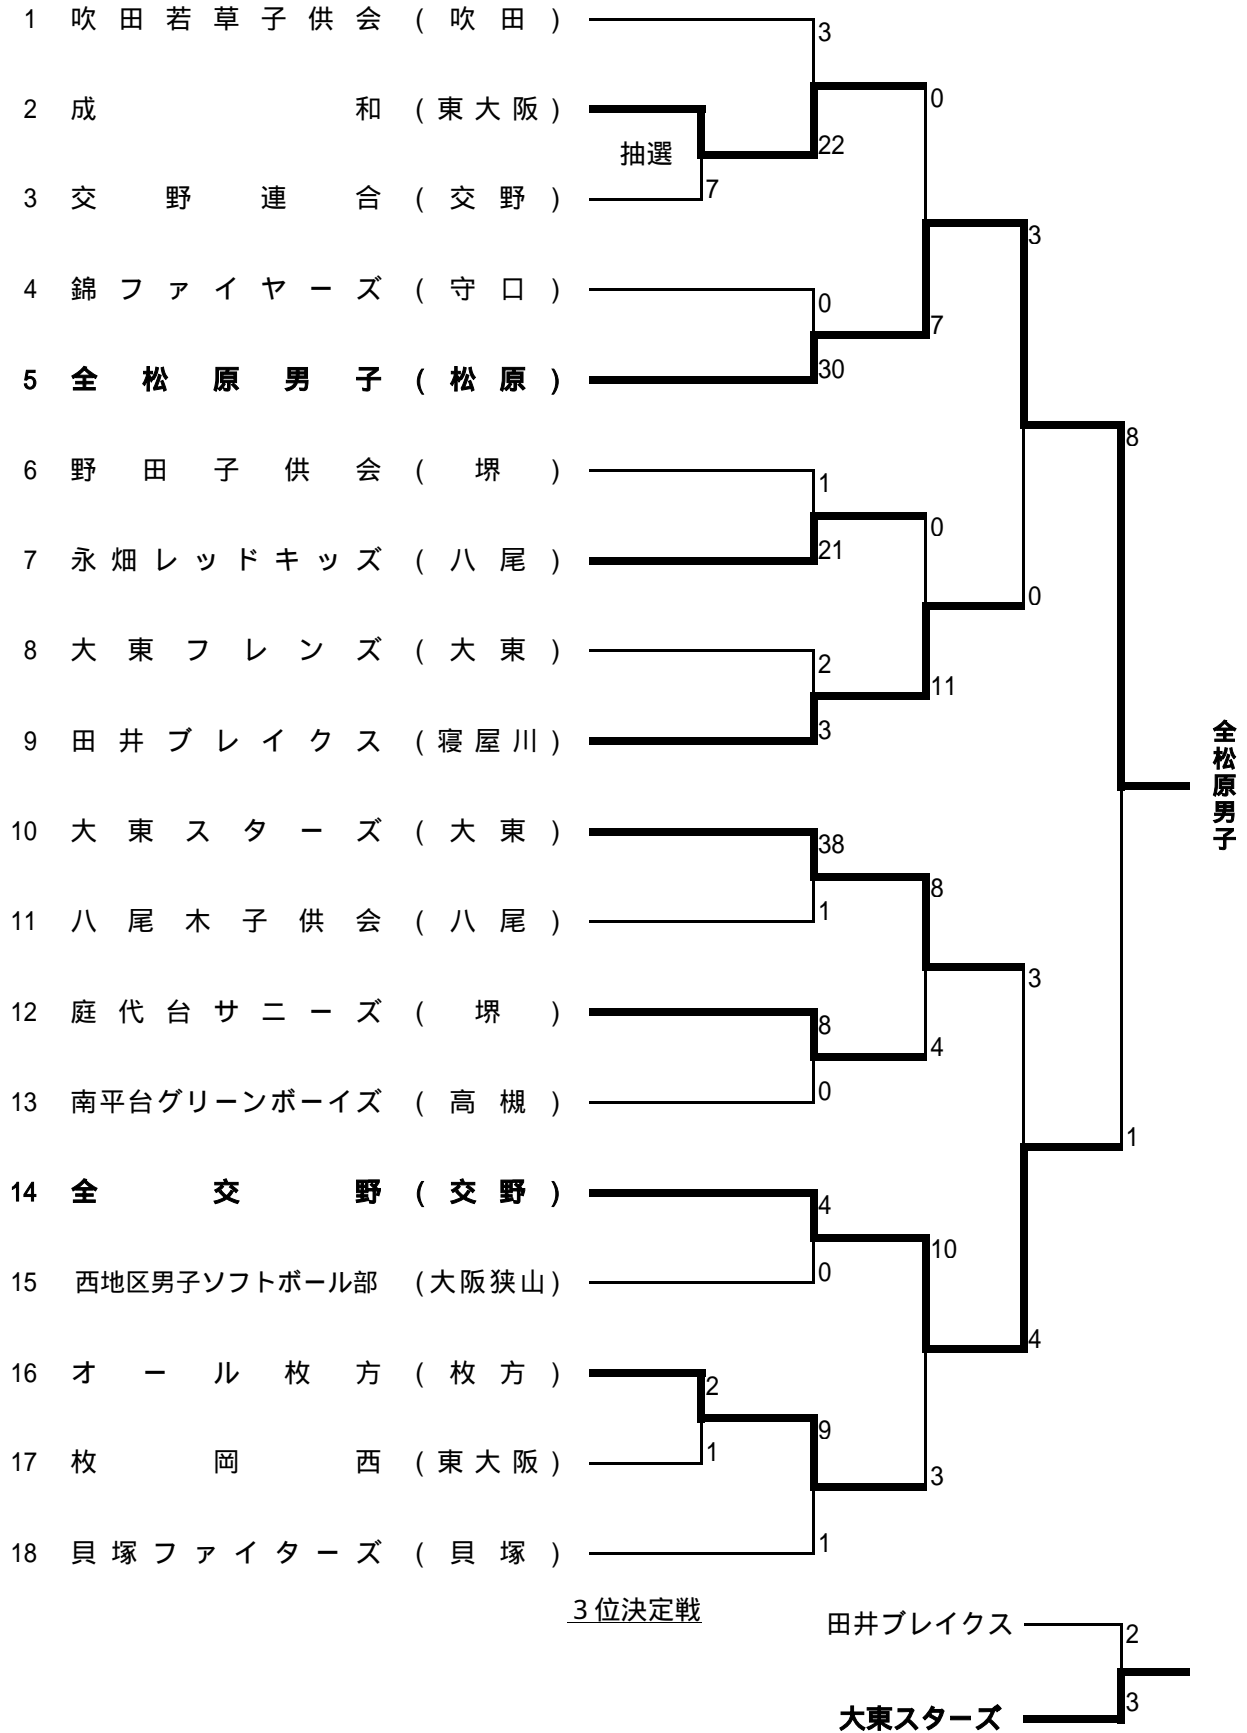

第15回全日本小学生男女ソフトボール大会、大阪予選会

(男子の部)

平成13年5月27日 枚方市、中の池公園グラウンド、府立枚方西高校
 6月3日 "、国家公務員枚方体育センターグラウンド

第15回全日本小学生男女ソフトボール大会、大阪予選会

(女子の部)

平成13年5月27日 枚方市、中の池公園グラウンド、府立枚方西高校
6月3日 "、国家公務員枚方体育センターグラウンド