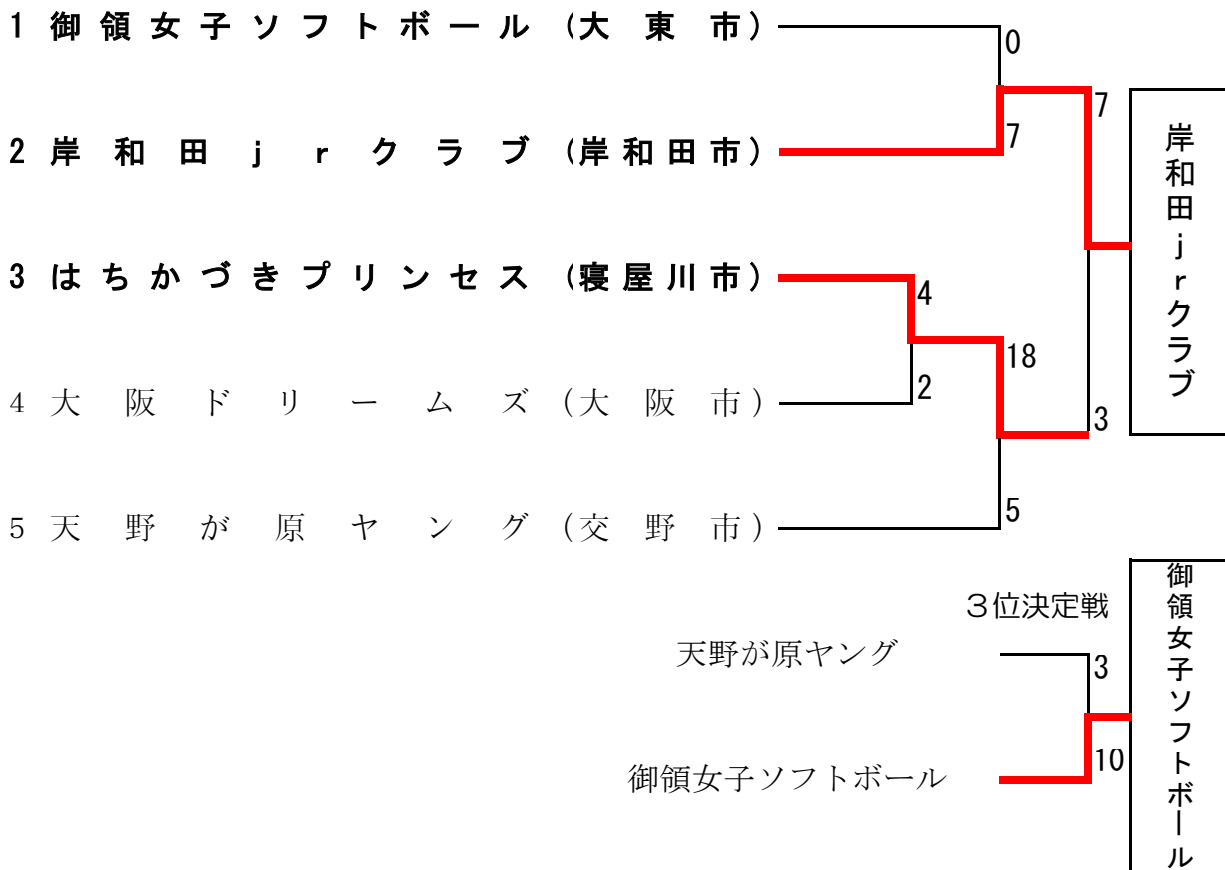

第36回全日本小学生男女ソフトボール大会（女子の部） 大阪府予選会

会場		
4月29日	岸和田市	浜工業公園第一球場
5月3日	岸和田市	岸和田市立春木中学校