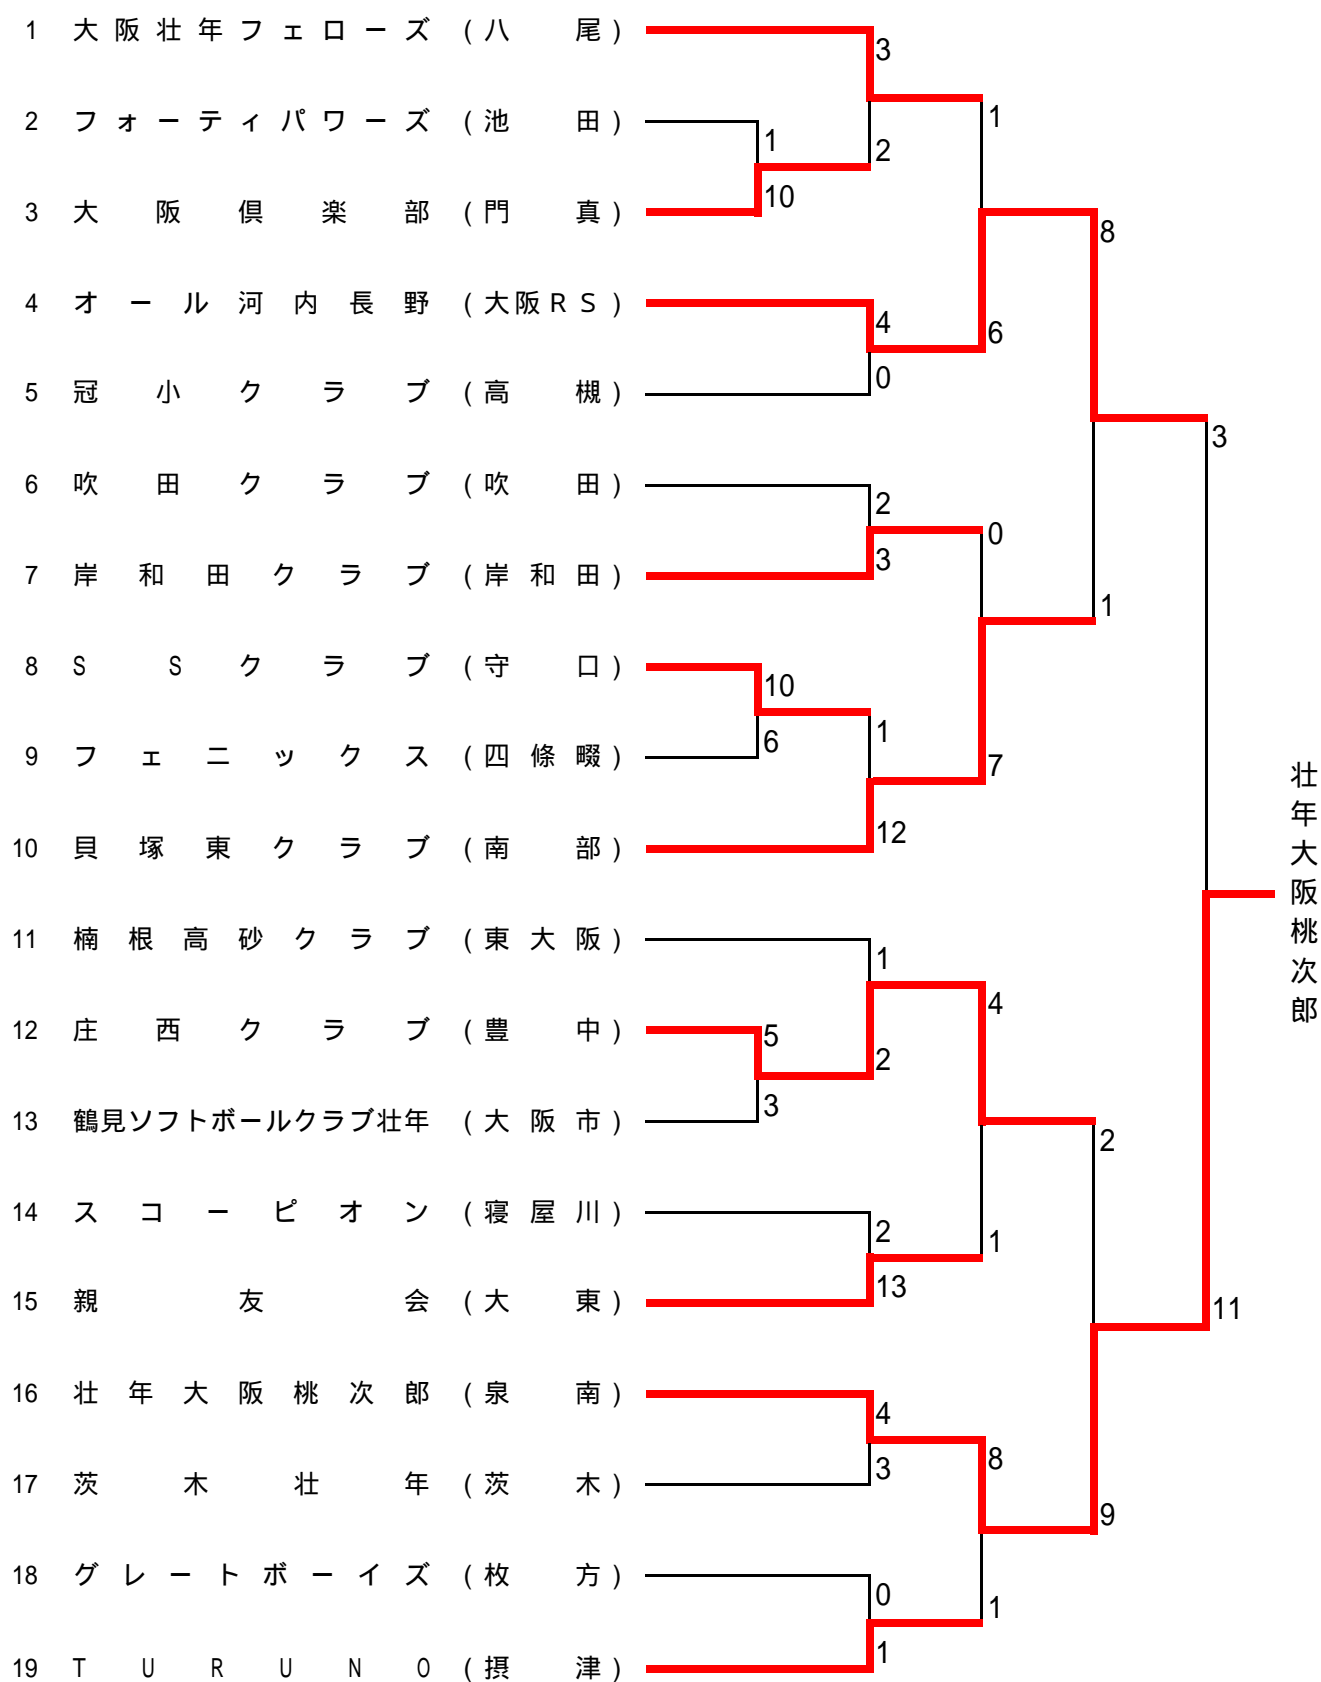

## 第23回全日本壮年ソフトボール大会、大阪予選会

平成20年4月13日	門真市、多目的運動広場
平成20年4月13日	門真市、門真市立第五中学校
平成20年4月27日	門真市、門真市立第四中学校