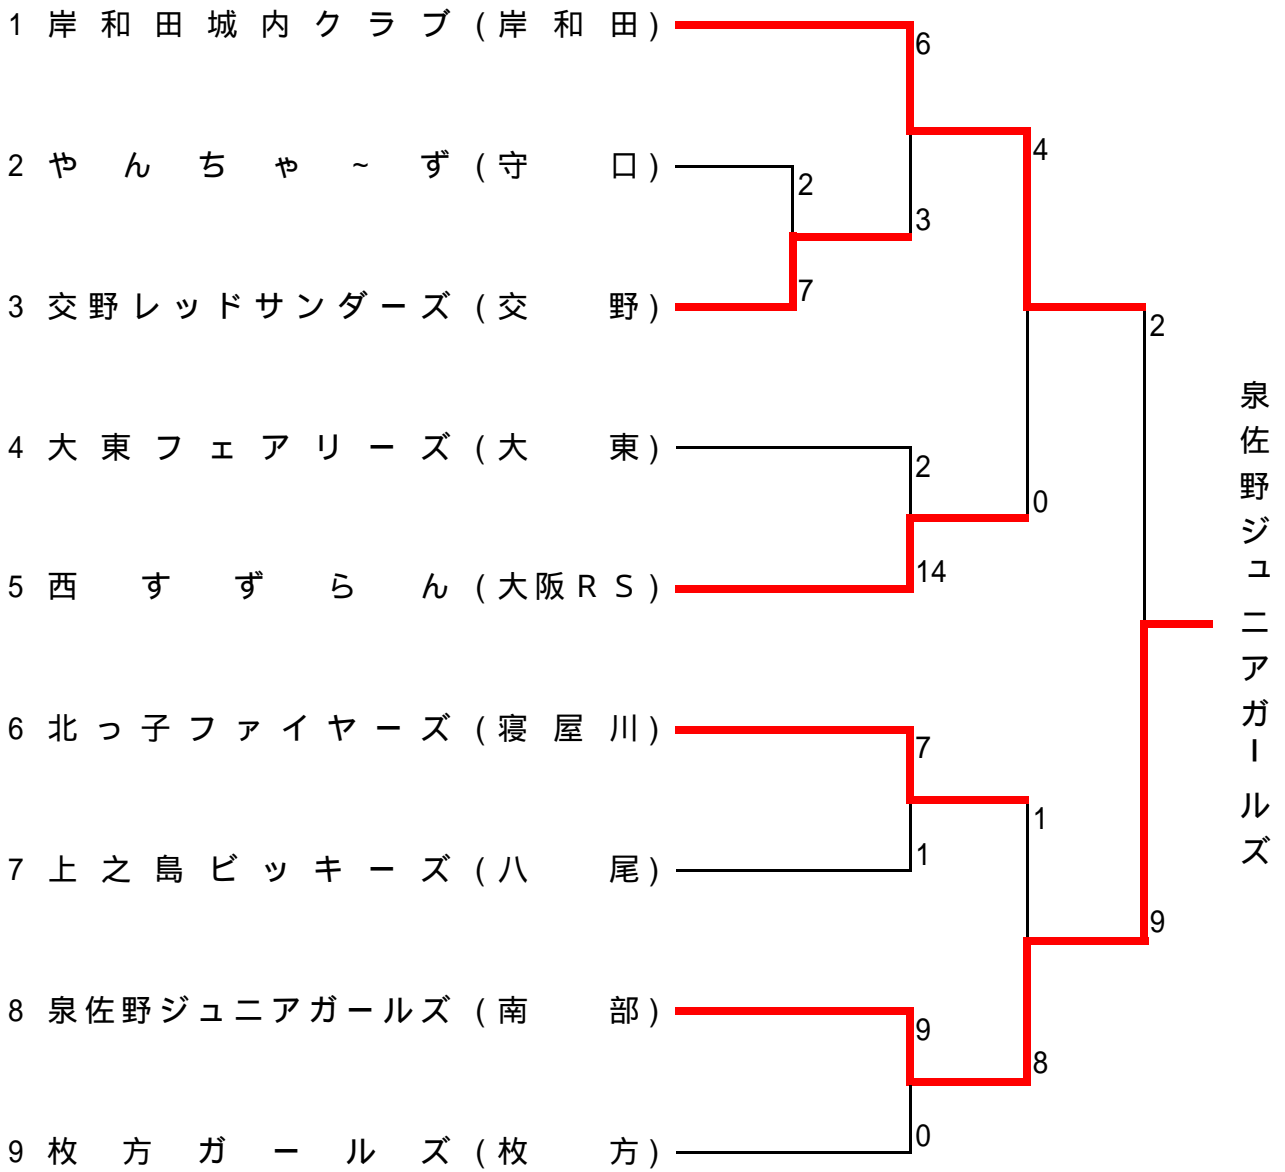

第2回春季全日本小学生男子ソフトボール大会 大阪予選会

平成20年11月22日 池田市、猪名川運動公園
 24日 守口市、河川敷広場
 29日 守口市、河川敷広場

第2回春季全日本小学生女子ソフトボール大会、大阪予選会

平成20年11月22日 池田市、猪名川運動公園
 24日 守口市、河川敷広場
 29日 守口市、河川敷広場