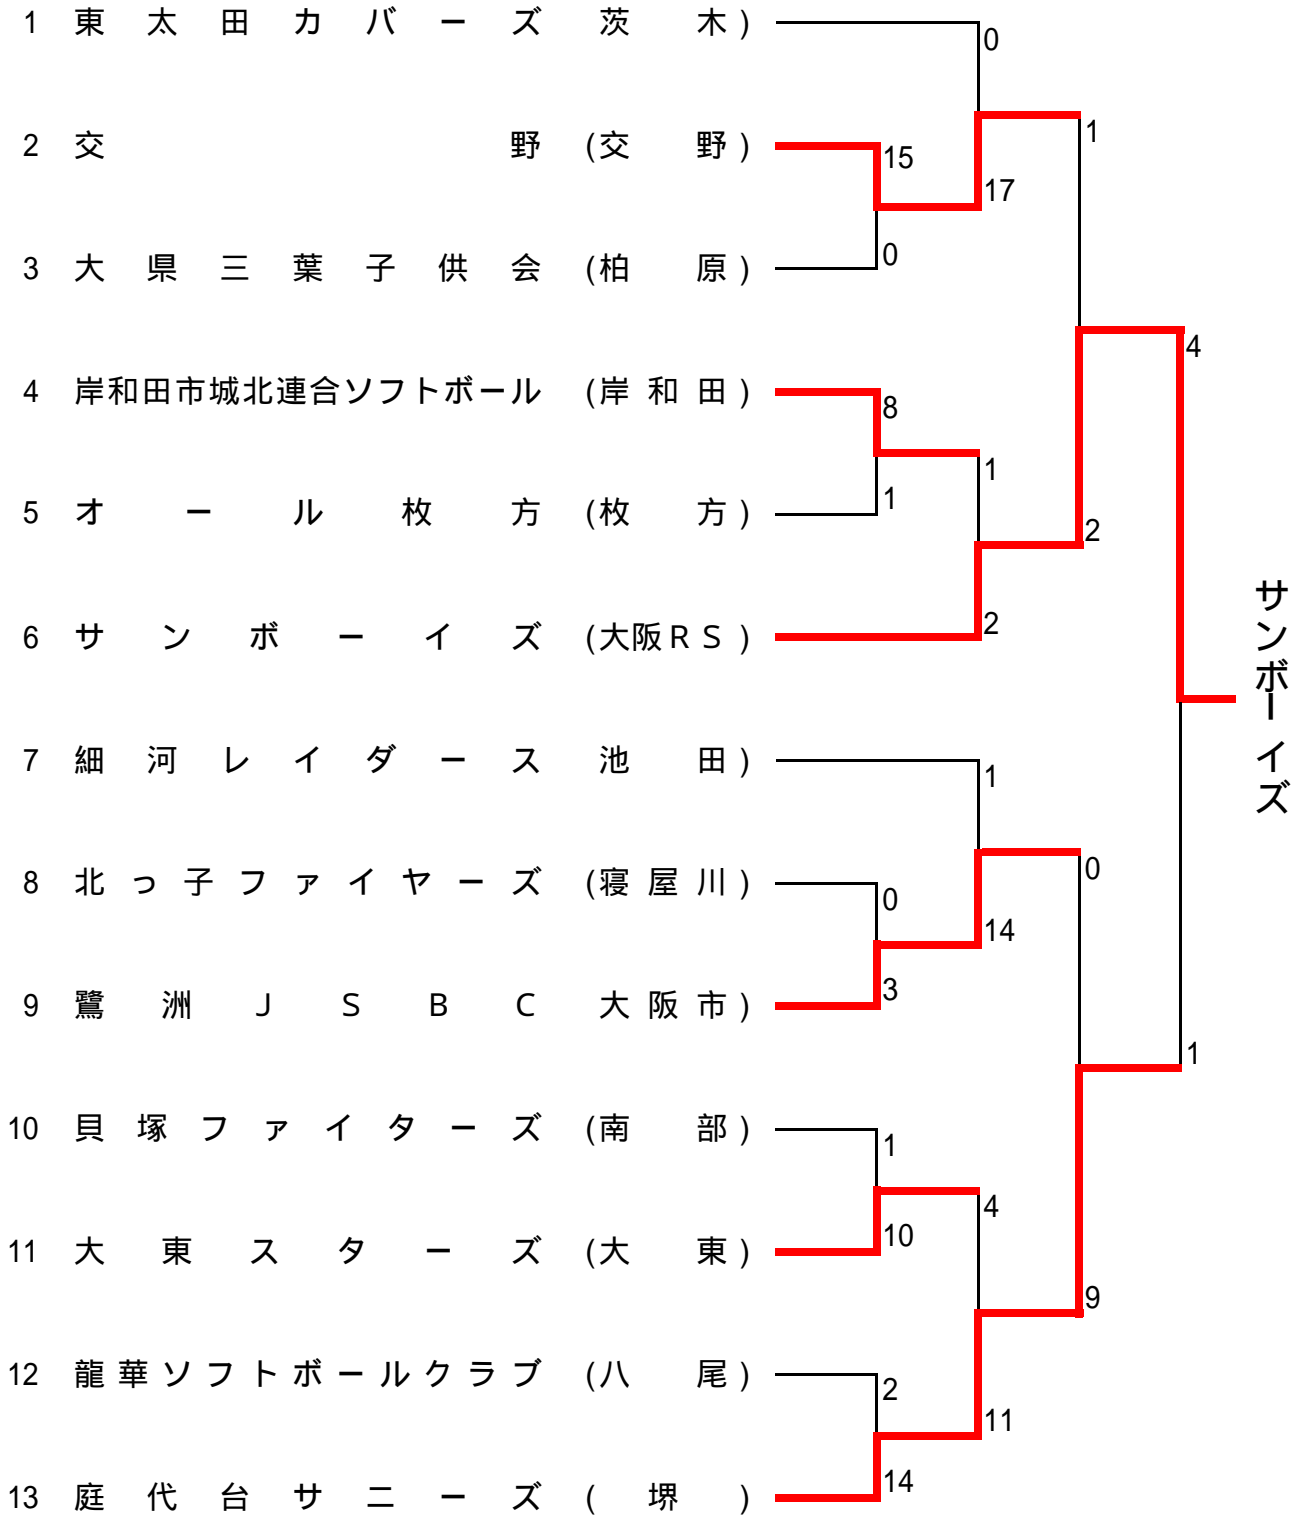

第2回春季全日本小学生男子ソフトボール大会 大阪予選会

平成20年11月22日 池田市、猪名川運動公園
 24日 守口市、河川敷広場
 29日 守口市、河川敷広場

第2回春季全日本小学生女子ソフトボール大会、大阪予選会

平成20年11月22日 池田市、猪名川運動公園
 24日 守口市、河川敷広場
 29日 守口市、河川敷広場