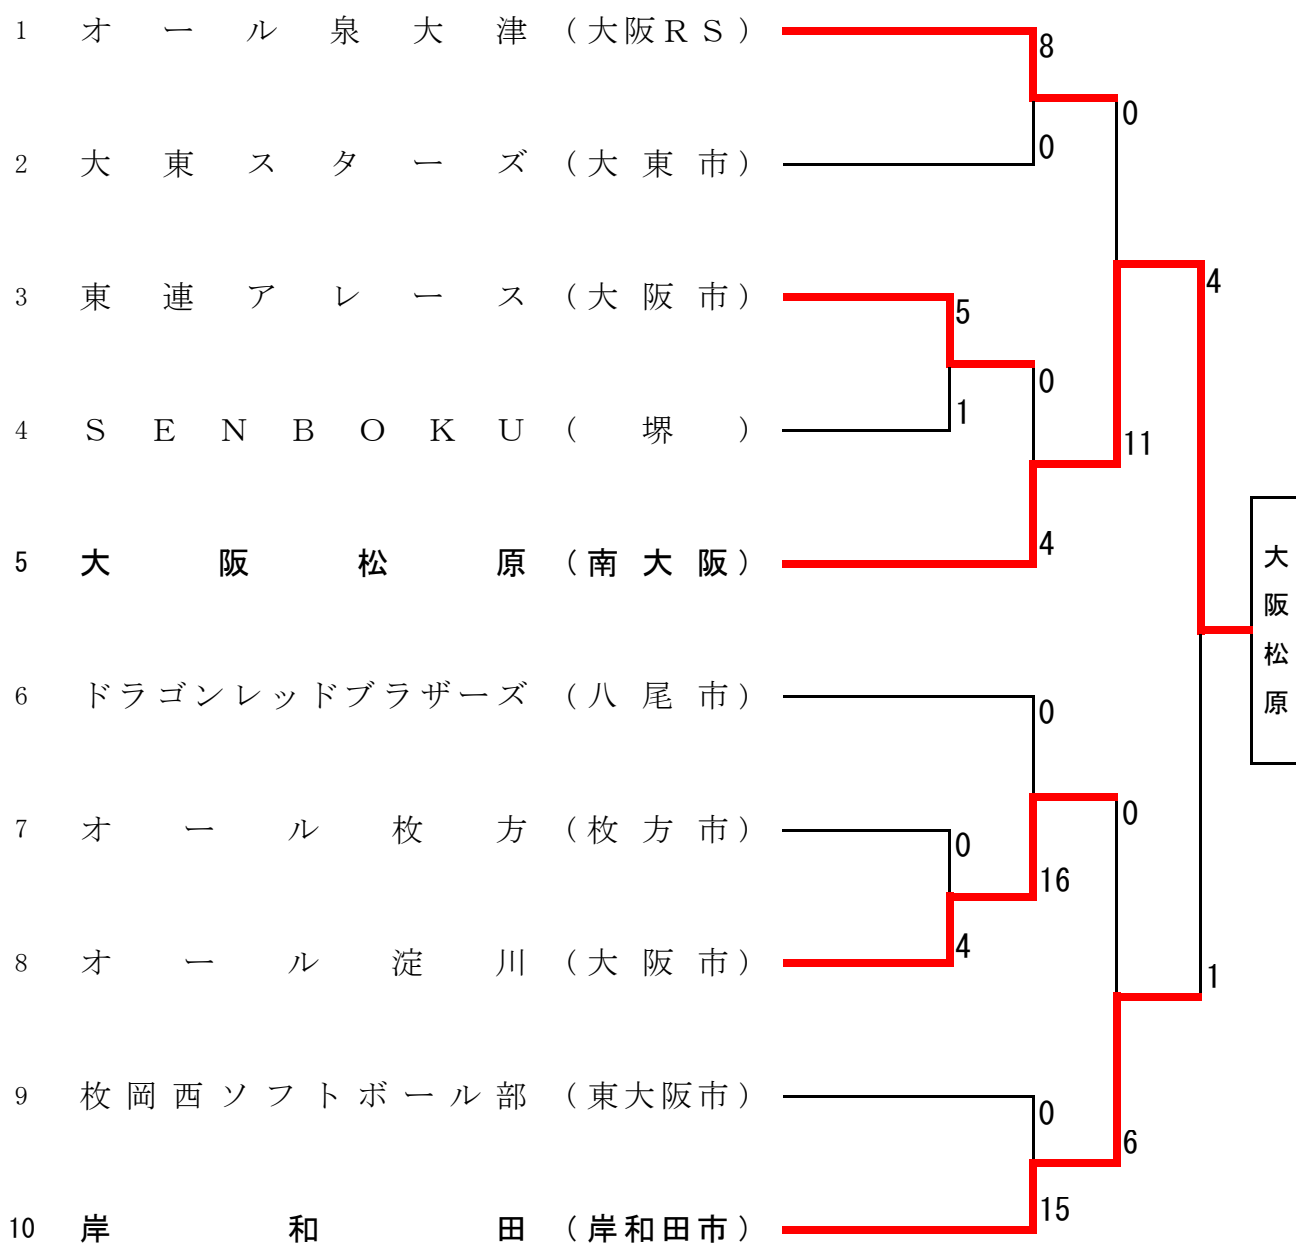

第15回春季全日本小学生男女ソフトボール大会

男子の部 大阪府予選会

会場
 令和3年11月14日 岸和田市、浜工業公園第一球場
 21日 岸和田市、浜工業公園第一球場