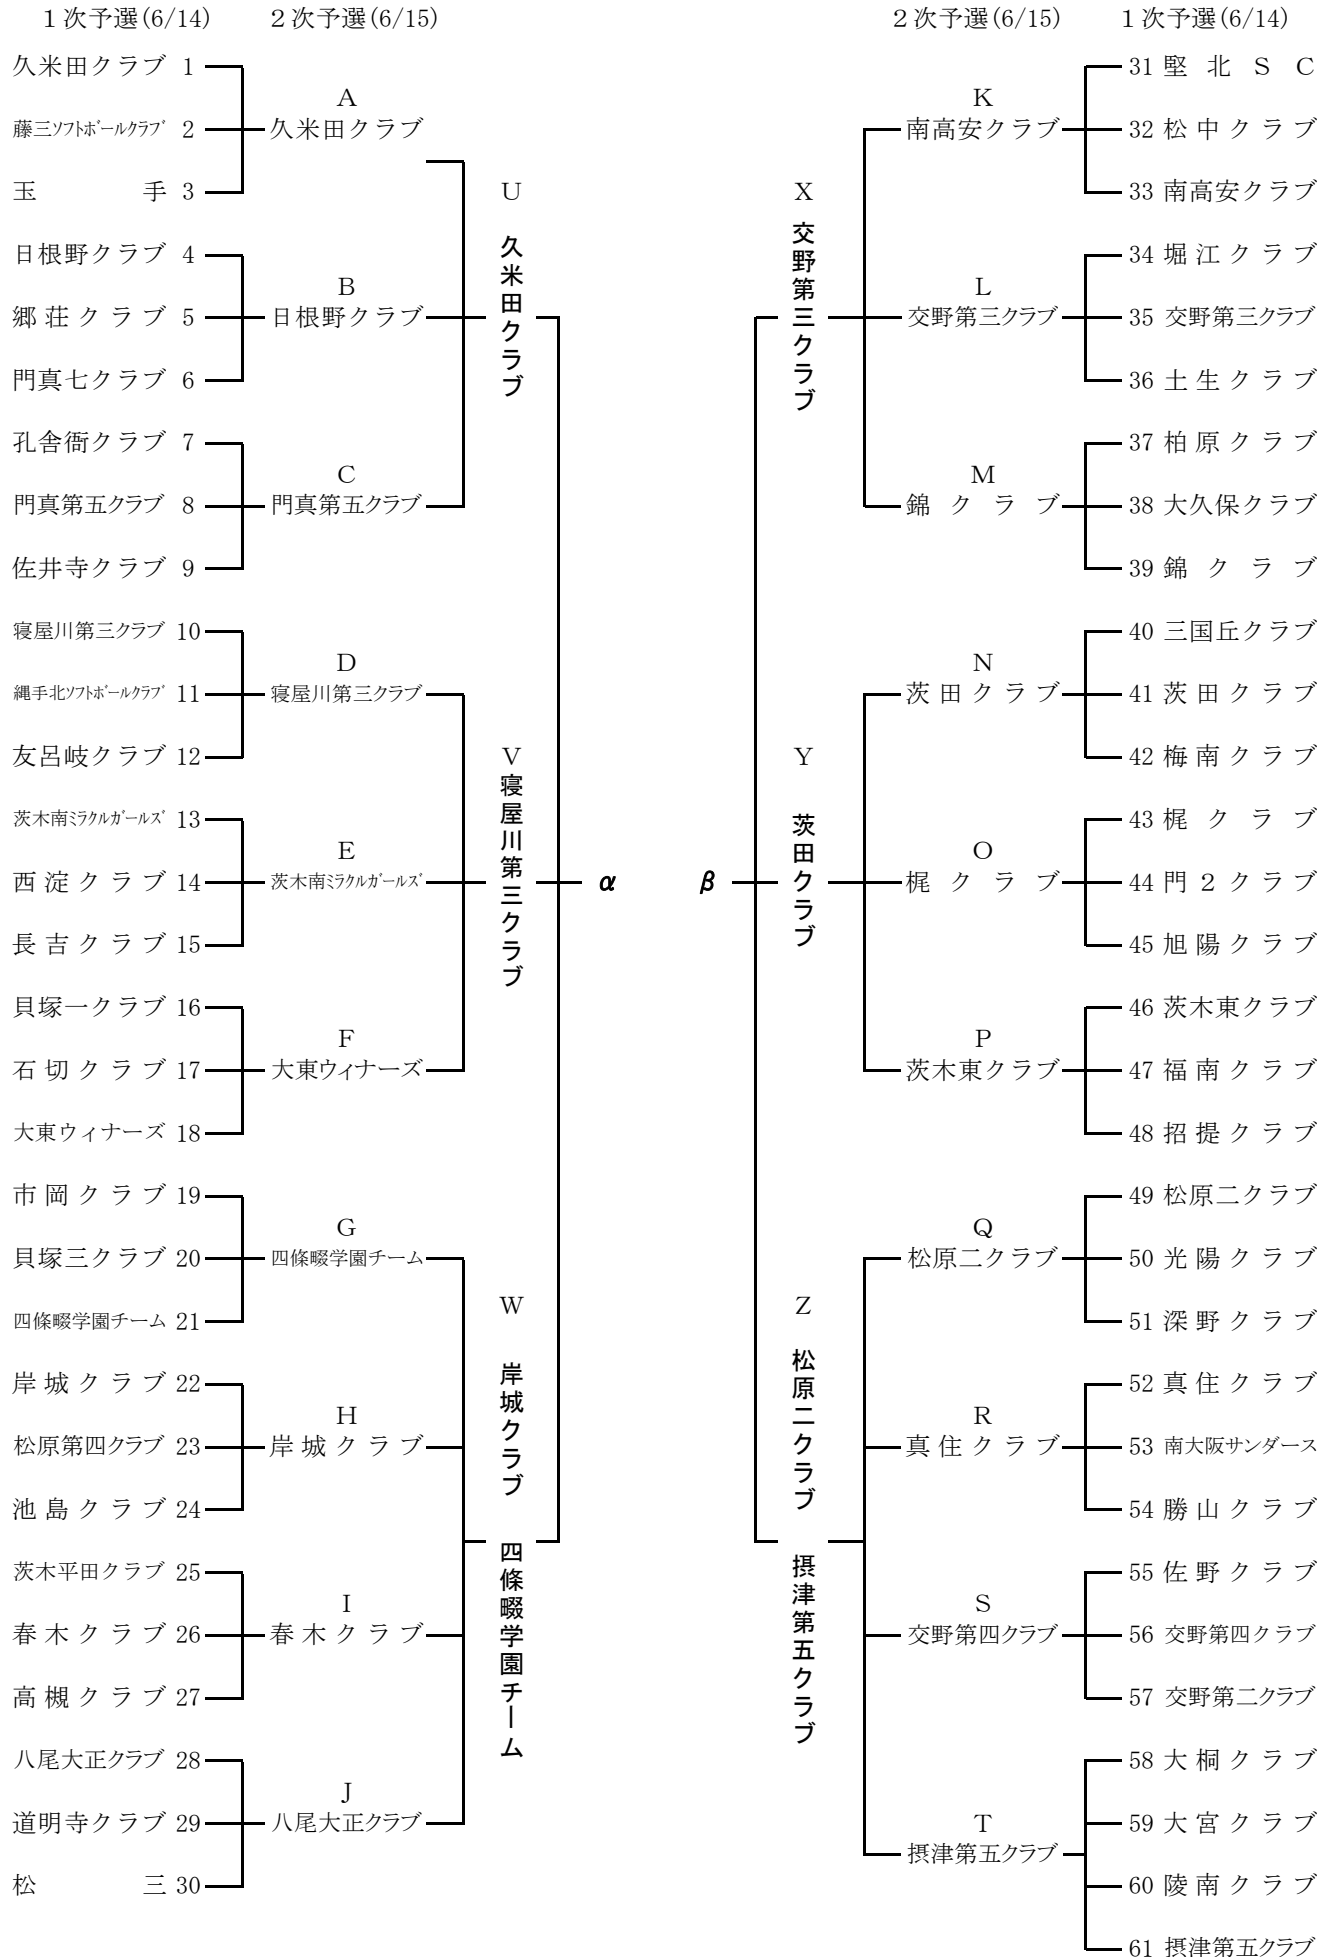

第8回全日本中学生男女ソフトボール大会（女子の部）、大阪予選会

女子3次予選

	久米田クラブ	寝屋川第三クラブ	岸城クラブ	四條畷学園チーム	勝	分	負	勝点	総失点	順位
久米田クラブ		8 - 1		7 - 0	2	0	0	4	1	1
寝屋川第三クラブ	1 - 8		0 - 1	0 - 3	0	0	3	0	12	4
岸城クラブ		1 - 0		4 - 1	2	0	0	4	1	1
四條畷学園チーム	0 - 7	3 - 0	1 - 4		1	0	2	2	11	3

	交野第三クラブ	茨田クラブ	松原二クラブ	摂津第五クラブ	勝	分	負	勝点	総失点	順位
交野第三クラブ		5 - 0	3 - 1	7 - 0	3	0	0	6	1	1
茨田クラブ	0 - 5		1 - 0	1 - 0	2	0	1	4	5	2
松原二クラブ	1 - 3	0 - 1		2 - 3	0	0	3	0	7	4
摂津第五クラブ	0 - 7	0 - 1	3 - 2		1	0	2	2	10	3

平成20年6月21日 富田林市、総合スポーツ公園

順位の決定   勝ち点（勝2、分1、負0）   勝ち点の多いチームが上位
失点の少ないチームが上位
失点と同じ場合は得失点差の大きいチームが上位
得失点差が同じ場合は抽選

女子順位決定戦

5位6位決定戦

7位8位決定戦

平成20年7月5日 門真市、市立第五中学校

第8回全日本中学生男女ソフトボール大会（女子の部）、大阪予選会

平成20年6月14日： 貝塚G、門真五中、西淀中、茨木東中、松原二中
6月15日： 茨木東中、松原二中