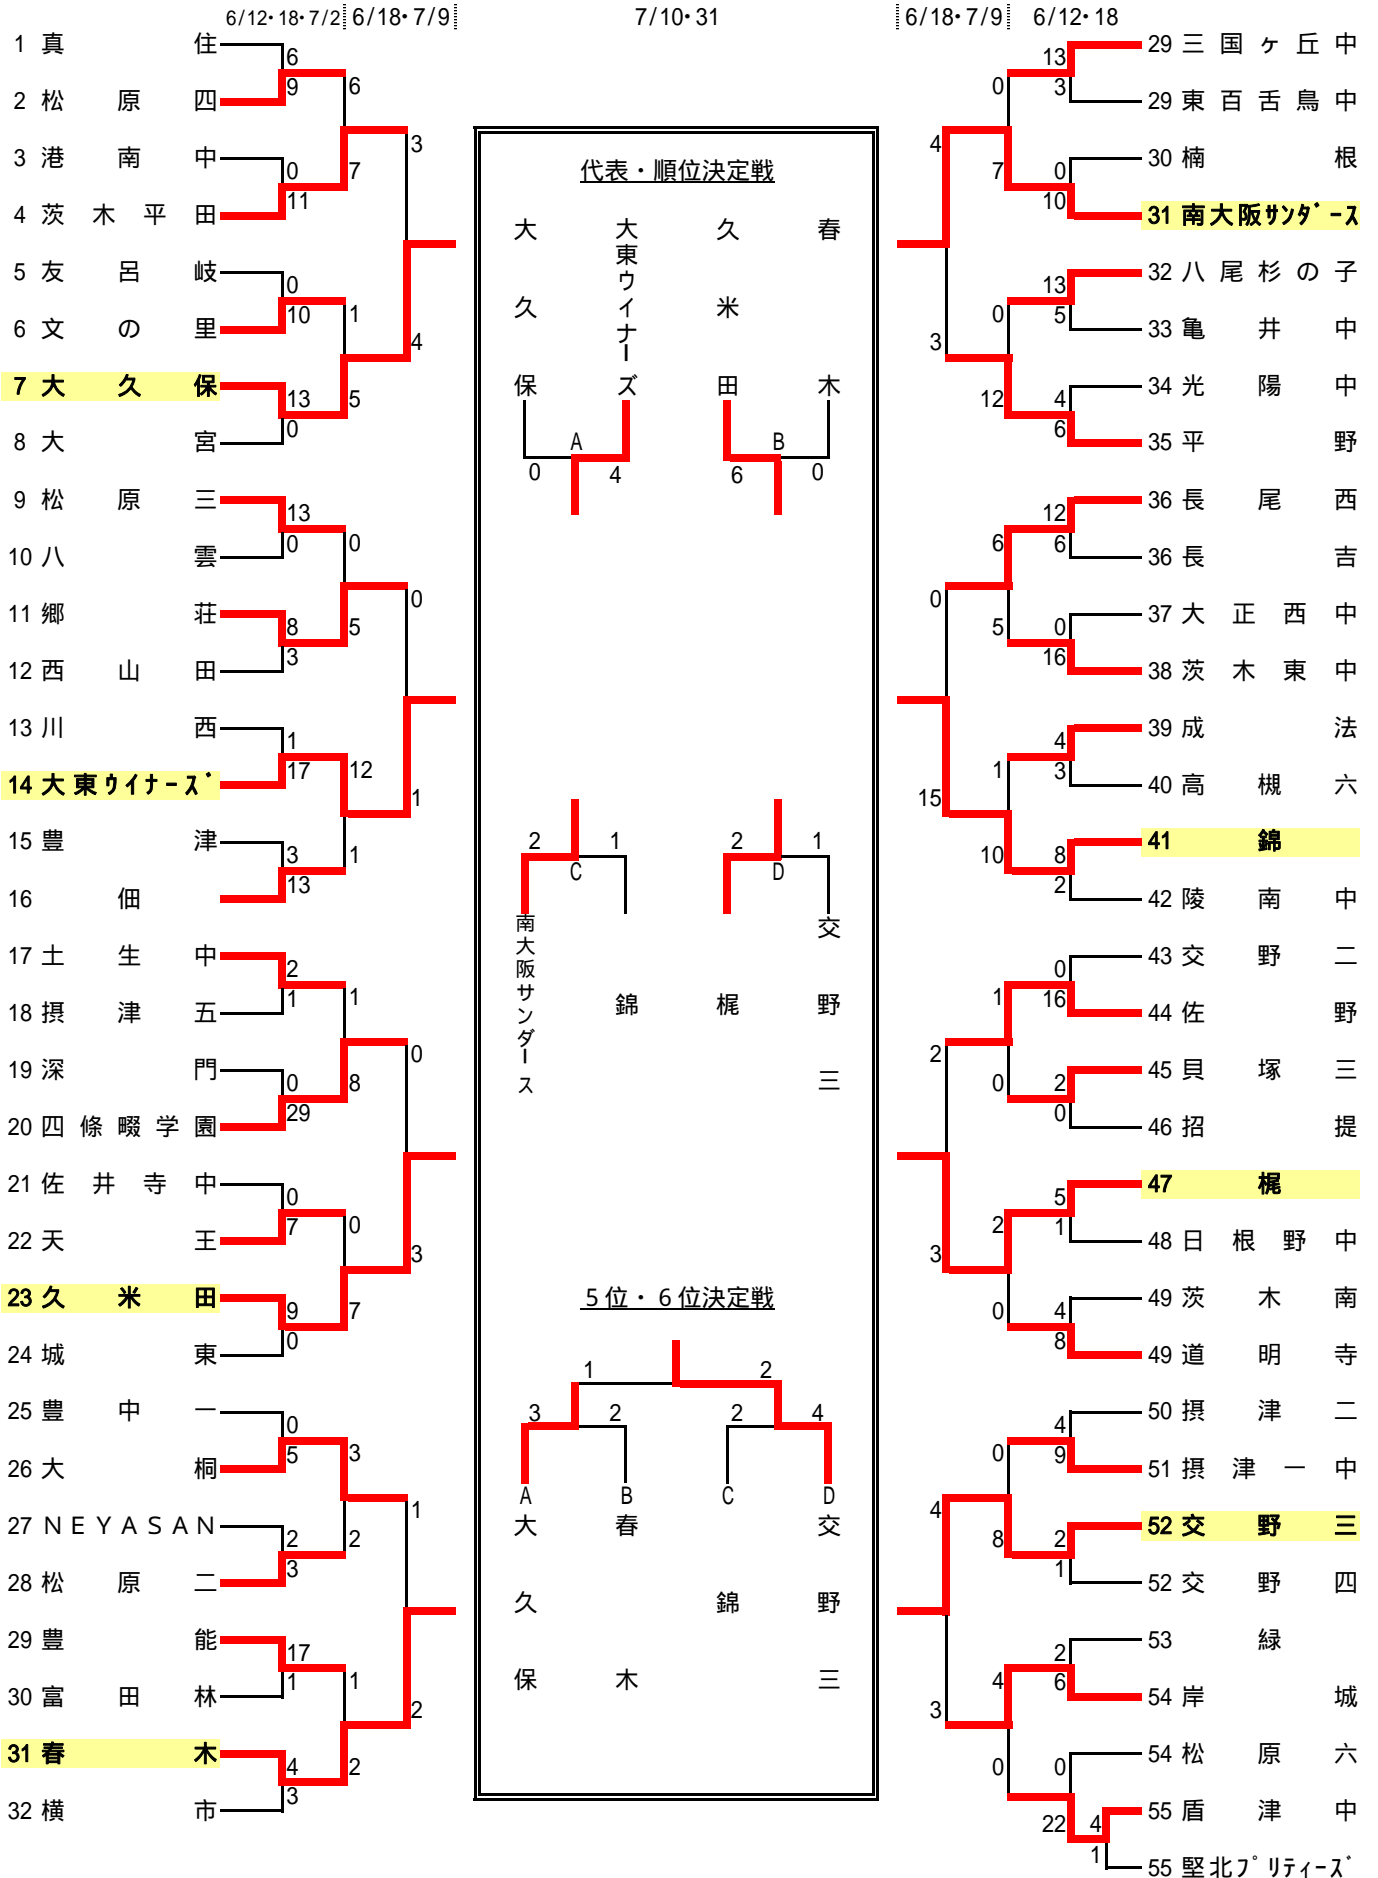

第11回全日本中学生男女ソフトボール大会(女子の部)、大阪予選会

平成23年6月12日	平田中、郷荘中、槻中、松原二中	平成23年7月9日	市岡中、貝塚高、交野三中
18日	文の里中、長吉中	10日	貝塚高
7月2日	春木中	31日	茨木東中

第11回全日本中学生男女ソフトボール大会(男子の部)、大阪予選会

順位決定戦

平成23年7月17日 茨木市、関西大倉高校