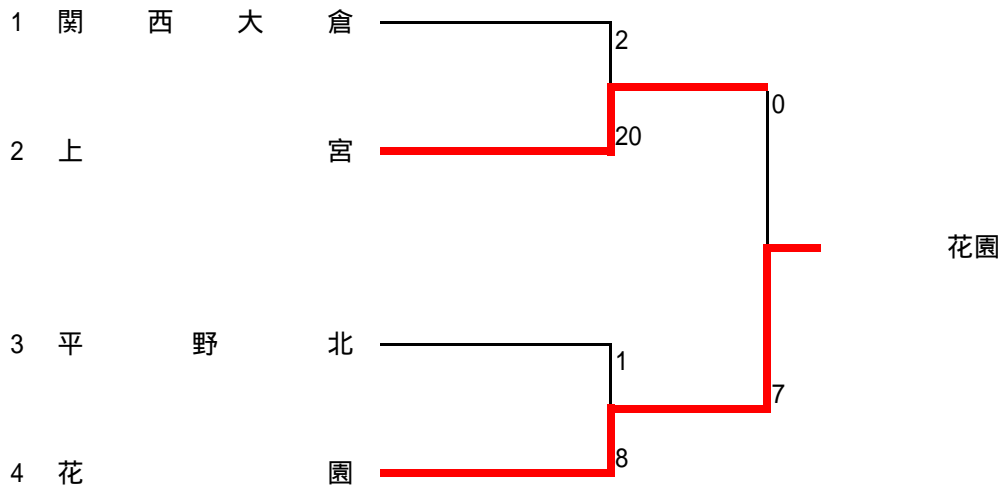

第11回全日本中学生男女ソフトボール大会(女子の部)、大阪予選会

平成23年6月12日	平田中、郷荘中、槻中、松原二中	平成23年7月9日	市岡中、貝塚高、交野三中
18日	文の里中、長吉中	10日	貝塚高
7月2日	春木中	31日	茨木東中

第11回全日本中学生男女ソフトボール大会(男子の部)、大阪予選会

順位決定戦

平成23年7月17日 茨木市、関西大倉高校