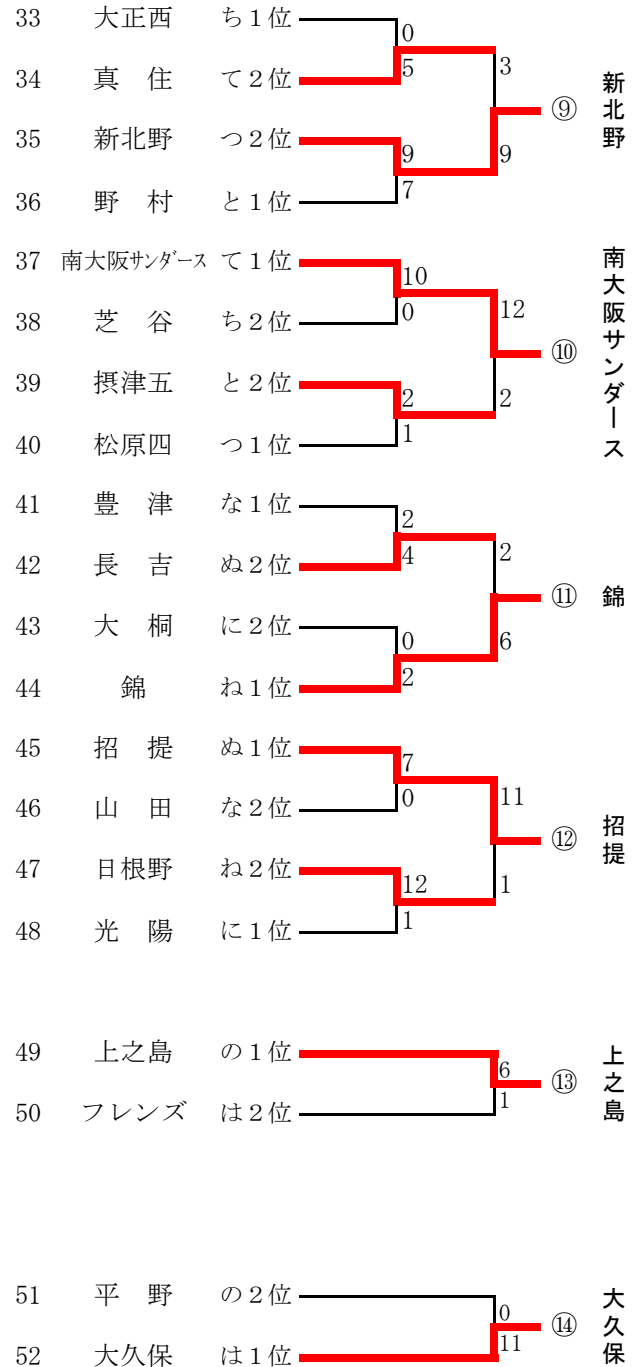

第12回 全日本中学生男女ソフトボール大会（女子の部）、大阪予選会

1次予選

	No.	チーム	茨	MT	交	順位
あ	1	茨木東	/	1-12	0-4	3
	2	MTK125	12-1	/	1-0	1
	3	交野四	4-0	0-1	/	2

	No.	チーム	貝	旭	泉	順位
い	4	貝塚三	/	11-2	1-2	1
	5	旭陽	2-11	/	8-0	3
	6	泉ヶ丘東	2-1	0-8	/	2

	No.	チーム	信	勝	梶	順位
う	7	信達	/	0-7	0-25	3
	8	勝山	7-0	/	0-8	2
	9	梶	25-0	8-0	/	1

	No.	チーム	撰	松	四	順位
え	10	撰津二	/	0-14	1-8	3
	11	松原五	14-0	/	3-0	1
	12	四條學園	8-1	0-3	/	2

	No.	チーム	大	佐	山	順位
お	13	大東ウイナス	/	13-0	8-4	1
	14	佐井寺	0-13	/	0-10	3
	15	山直	4-8	10-0	/	2

	No.	チーム	緑	友	交	順位
か	16	緑	/	8-0	10-0	1
	17	友呂岐	0-8	/	10-0	2
	18	交野二	0-10	0-10	/	3

	No.	チーム	北	久	郷	順位
き	19	北豊島	/	0-10	0-10	3
	20	久米田	10-0	/	7-0	1
	21	郷荘	10-0	0-7	/	2

	No.	チーム	東	大	FO	順位
く	22	東百舌鳥	/	4-2	7-5	1
	23	大正中央	2-4	/	2-5	3
	24	FOAK	5-7	5-2	/	2

	No.	チーム	西	柏	堅	順位
け	25	西山田	/	2-3	1-9	3
	26	柏田	3-2	/	0-8	2
	27	堅下北	9-1	8-0	/	1

	No.	チーム	岸	佐	平	順位
こ	28	岸城	/	3-1	10-0	1
	29	佐野	1-3	/	8-1	2
	30	平野北	0-10	1-8	/	3

	No.	チーム	深	光	藤	順位
さ	31	深野	/	1-5	2-8	3
	32	光明台	5-1	/	10-1	1
	33	藤井寺三	8-2	1-10	/	2

	No.	チーム	教	門	MA	順位
し	34	教育大附属池田	/	5-5	1-6	2
	35	門真二	5-5	/	2-6	3
	36	MATTA	6-1	6-2	/	1

※2位・3位は抽選

	No.	チーム	西	豊	交	順位
す	37	西淀	/	5-5	0-8	3
	38	豊中六	5-5	/	0-3	2
	39	交野三	8-0	3-0	/	1

	No.	チーム	千	茨	道	順位
せ	40	千里丘	/	1-3	0-5	3
	41	茨木平田	3-1	/	10-0	1
	42	道明寺	5-0	0-10	/	2

	No.	チーム	春	土	横	順位
そ	43	春木	/	1-1	2-1	1
	44	土生	1-1	/	3-1	2
	45	横堤	1-2	1-3	/	3

※1位・2位は抽選

	No.	チーム	庭	城	茨	順位
た	46	庭窪	/	11-1	0-7	2
	47	城東	1-11	/	0-8	3
	48	茨木南	7-0	8-0	/	1

	No.	チーム	大	川	芝	順位
ち	49	大正西	/	7-3	5-4	1
	50	川西	3-7	/	7-9	3
	51	芝谷	4-5	9-7	/	2

	No.	チーム	河	新	松	順位
つ	52	河内長野東	/	1-3	4-8	3
	53	新北野	3-1	/	3-4	2
	54	松原四	8-4	4-3	/	1

	No.	チーム	南	寝	真	順位
て	55	南大阪サダース	/	18-0	3-1	1
	56	寝屋川三	0-18	/	5-9	3
	57	真住	1-3	9-5	/	2

	No.	チーム	佃	撰	野	順位
と	58	佃	/	0-1	1-4	3
	59	撰津五	1-0	/	4-7	2
	60	野村	4-1	7-4	/	1

	No.	チーム	山	豊	四	順位
な	61	山田	/	4-6	7-6	2
	62	豊津	6-4	/	10-0	1
	63	四條畷	6-7	0-10	/	3

	No.	チーム	大	光	陵	順位
に	64	大桐	/	2-5	7-1	2
	65	光陽	5-2	/	5-2	1
	66	陵南	1-7	2-5	/	3

	No.	チーム	長	招	信	順位
ぬ	67	長吉	/	0-7	4-2	2
	68	招提	7-0	/	7-0	1
	69	信太	2-4	0-7	/	3

	No.	チーム	錦	亀	日	順位
ね	70	錦	/	5-1	0-0	1
	71	亀井	1-5	/	5-6	3
	72	日根野	0-0	6-5	/	2

	No.	チーム	港	上	平	東	順位
の	73	港南	/	3-4	0-5	2-3	4
	74	上之島	4-3	/	5-2	1-0	1
	75	平野	5-0	2-5	/	6-1	2
	76	東陽	3-2	0-1	1-6	/	3

	No.	チーム	杉	高	フ	大	順位
は	77	杉の子	/	4-1	1-5	0-8	3
	78	高槻六	1-4	/	0-10	0-10	4
	79	フレンズ	5-1	10-0	/	0-10	2
	80	大久保	8-0	10-1	10-0	/	1

平成24年6月9日

亀井中、市岡中

平成24年6月10日

梶中、郷荘中、佐野中、交野三中、新北野中

第12回 全日本中学生男女ソフトボール大会（女子の部）、大阪予選会

2次予選

平成24年6月10日

亀井中、市岡中

平成24年6月17日

梶中、岸城中、茨木南中

平成24年6月30日

春木中、摂津五中