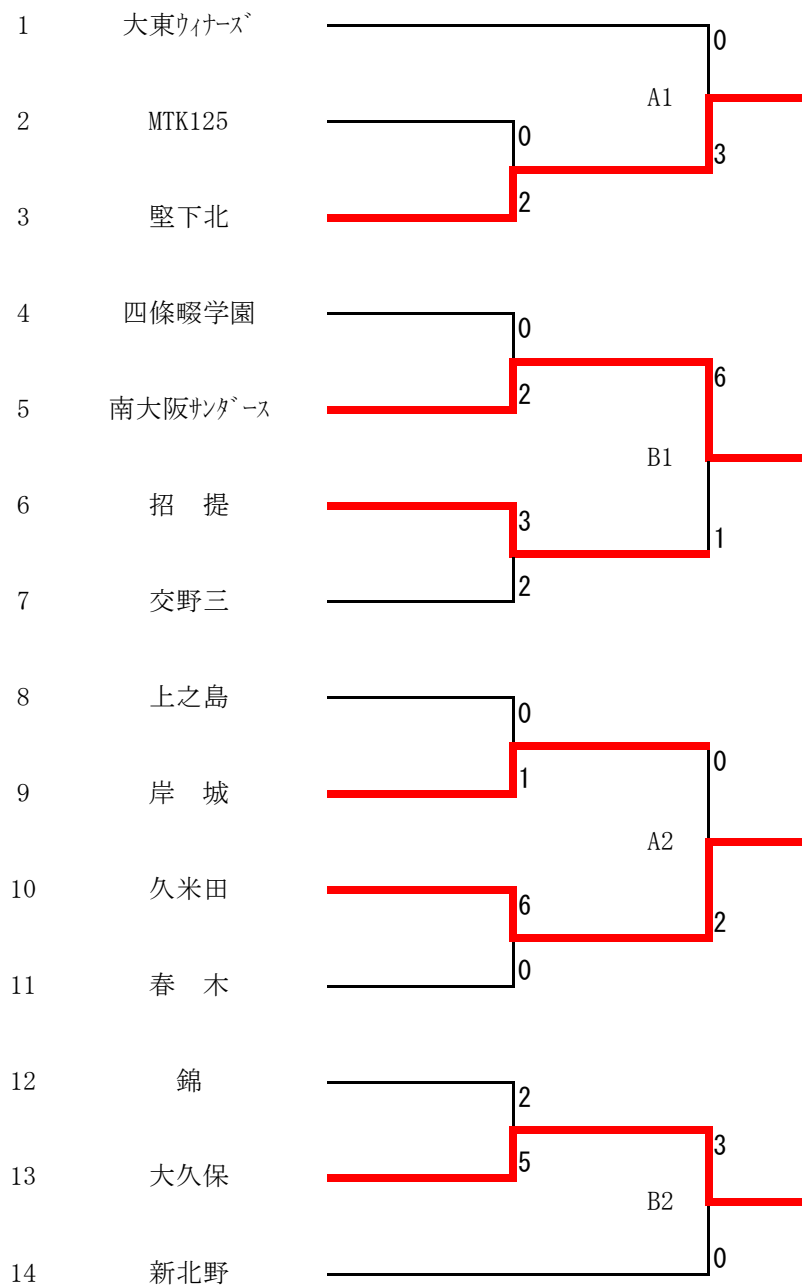

第12回 全日本中学生男女ソフトボール大会（女子の部）、大阪予選会

2次、3次予選

2次予選

3次予選

平成24年7月8日  
貝塚南高校

第12回 全日本中学生男女ソフトボール大会（女子の部）、大阪予選会

1次予選

	No.	チーム	茨	MT	交	順位
あ	1	茨木東	/	1-12	0-4	3
	2	MTK125	12-1	/	1-0	1
	3	交野四	4-0	0-1	/	2

	No.	チーム	貝	旭	泉	順位
い	4	貝塚三	/	11-2	1-2	1
	5	旭陽	2-11	/	8-0	3
	6	泉ヶ丘東	2-1	0-8	/	2

	No.	チーム	信	勝	梶	順位
う	7	信達	/	0-7	0-25	3
	8	勝山	7-0	/	0-8	2
	9	梶	25-0	8-0	/	1

	No.	チーム	撰	松	四	順位
え	10	撰津二	/	0-14	1-8	3
	11	松原五	14-0	/	3-0	1
	12	四條學園	8-1	0-3	/	2