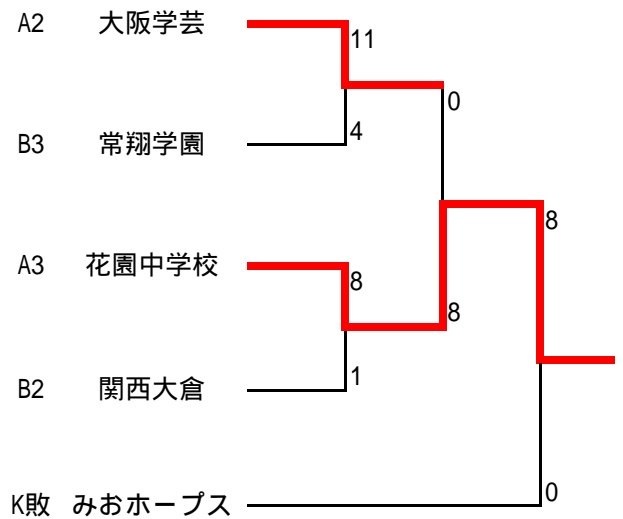

	チーム	西	交	北	堅	順位
の	75	西淀	18-0	2-4	2-3	3
	76	交野第四	0-18	0-16	0-14	4
	77	北豊島	4-2	16-0	0-9	2
	78	堅下北	3-2	14-0	9-0	1

	チーム	枚	横	門	順位
し	34	枚岡	1-6	7-0	2
	35	横堤	6-1	7-0	1
	36	門真第二	0-7	0-7	3

	チーム	田	岸	片	順位
す	37	田辺	1-17	1-17	3
	38	岸城	17-1	9-1	1
	39	片西	17-1	1-9	2

	チーム	南	平	錦	順位
せ	40	南大阪ウイズ	12-0	8-0	1
	41	平野	0-12	0-10	3
	42	錦	0-8	10-0	2

平成25年6月8日

平田中、梶中、新北野中、茨木東中、貝塚三中
市岡中、佐野中

第13回 全日本中学生男女ソフトボール大会（男子の部）、大阪予選会

予選リーグ

		チーム	大	花	上	順位
A	1	大阪学芸	/	7-0	1-6	2
	2	花園中学校	0-7	/	0-7	3
	3	上宮中学校	6-1	7-0	/	1

花園中学校 棄権

		チーム	常	み	関	順位
B	4	常翔学園	/	3-4	1-2	3
	5	みおホープス	4-3	/	4-3	1
	6	関西大倉	2-1	3-4	/	2

平成25年6月8日
上宮中

代表決定戦

第1代表決定戦

第2代表決定戦

平成25年6月9日
新生野中