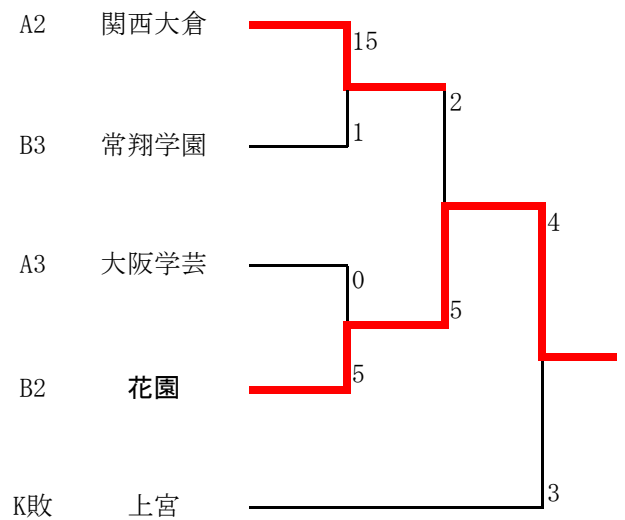

	No.	チーム	貝	本	三	四	順位
C	1	貝塚第三	/	2-0	4-1	2-2	1
	2	本庄	0-2	/	7-0	3-9	3
	3	三国ヶ丘	1-4	0-7	/	4-5	4
	4	四條畷学園	2-2	9-3	5-4	/	2

	No.	チーム	平	岸	久	順位
B	1	平田	/	2-2	0-3	3
	2	岸城	2-2	/	0-0	2
	3	久米田	3-0	0-0	/	1

	No.	チーム	豊	西	大	梶	順位
D	1	豊津	/	0-2	5-9	1-6	4
	2	西淀	2-0	/	1-1	2-1	1
	3	大正西	9-5	1-1	/	3-0	2
	4	梶	6-1	1-2	0-3	/	3

平成26年6月28日  
貝塚第三中、岸城中

2次予選

敗者戦

平成26年7月5日  
平田中

第14回 全日本中学生男女ソフトボール大会（男子の部）、大阪府予選会

予選リーグ

	No.	チーム	関	上	大	順位
A	1	関西大倉	/	0-4	13-1	2
	2	上宮		4-0	0-3	1
	3	大阪学芸		1-13	3-0	3

	No.	チーム	常	み	花	順位
B	4	常翔学園	/	9-10	1-15	3
	5	みおホープス		10-9	8-7	1
	6	花園		15-1	7-8	2

平成26年6月14日  
上宮中

代表決定戦

第1代表決定戦

第2代表決定戦

平成26年7月27日  
舞洲運動広場