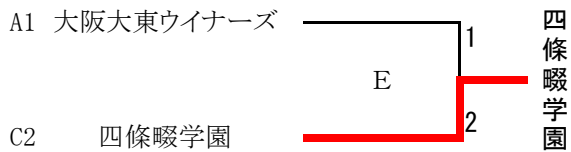

第14回 全日本中学生男女ソフトボール大会（女子の部）、大阪府予選会

1次予選③

	No.	チーム	大	信	摂	順位
A	1	大阪大東ウィナーズ	/	10-0	4-0	1
	2	信太	0-10	/	3-9	3
	3	摂津第五	0-4	9-3	/	2

	No.	チーム	貝	本	三	四	順位
C	1	貝塚第三	/	2-0	4-1	2-2	1
	2	本庄	0-2	/	7-0	3-9	3
	3	三国ヶ丘	1-4	0-7	/	4-5	4
	4	四條畷学園	2-2	9-3	5-4	/	2

	No.	チーム	平	岸	久	順位
B	1	平田	/	2-2	0-3	3
	2	岸城	2-2	/	0-0	2
	3	久米田	3-0	0-0	/	1

	No.	チーム	豊	西	大	梶	順位
D	1	豊津	/	0-2	5-9	1-6	4
	2	西淀	2-0	/	1-1	2-1	1
	3	大正西	9-5	1-1	/	3-0	2
	4	梶	6-1	1-2	0-3	/	3

平成26年6月28日
貝塚第三中、岸城中

2次予選