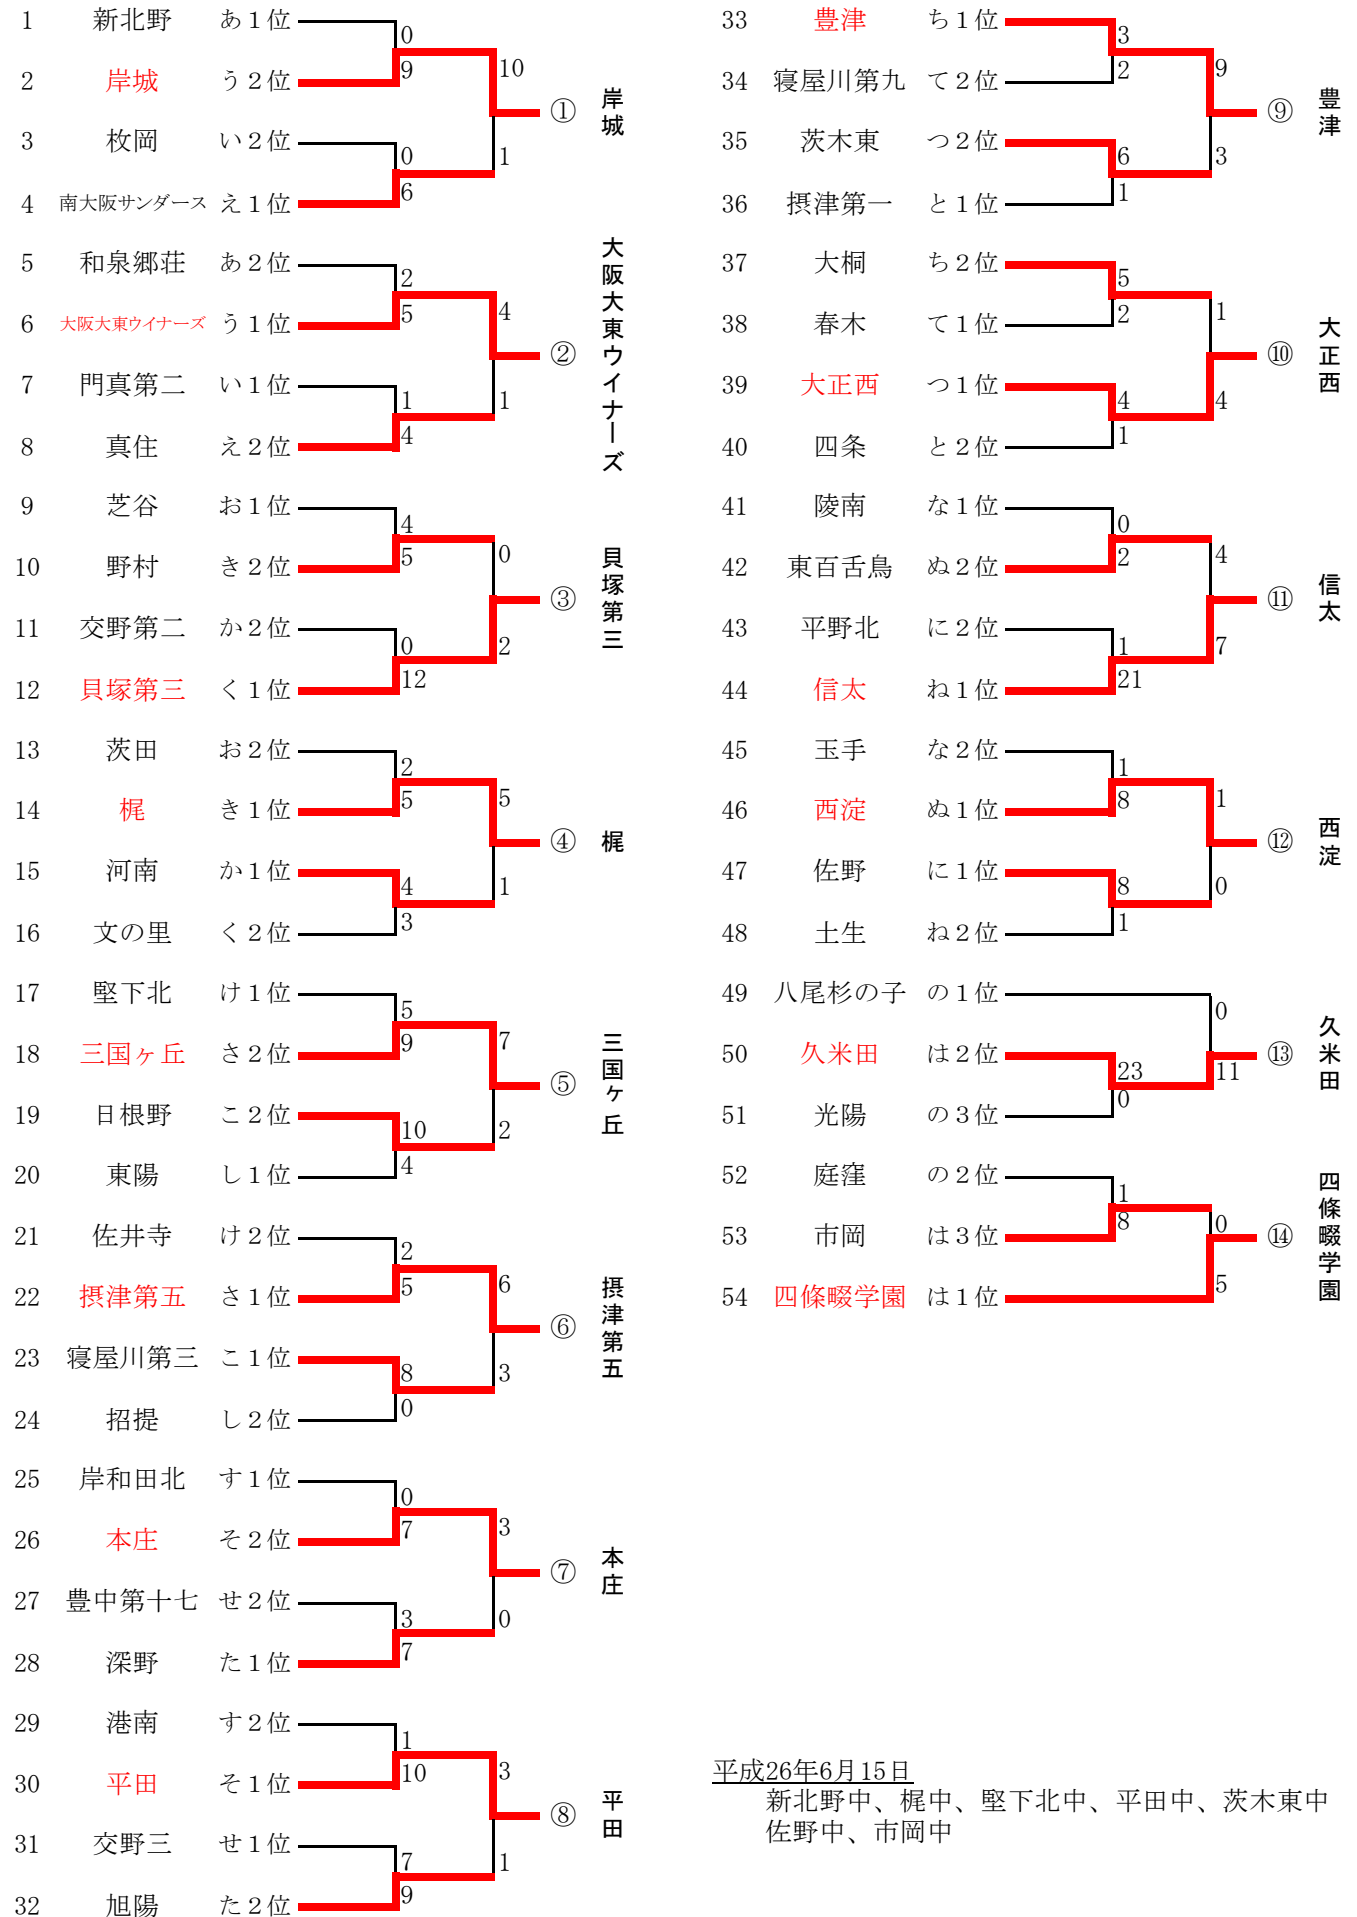

第14回 全日本中学生男女ソフトボール大会（女子の部）、大阪府予選会

1次予選②

平成26年6月15日
新北野中、梶中、堅下北中、平田中、茨木東中、佐野中、市岡中

第14回 全日本中学生男女ソフトボール大会（女子の部）、大阪府予選会

1次予選③

	No.	チーム	大	信	摂	順位
A	1	大阪大東ウィナーズ	/	10-0	4-0	1
	2	信太	0-10	/	3-9	3
	3	摂津第五	0-4	9-3	/	2

	No.	チーム	貝	本	三	四	順位
C	1	貝塚第三	/	2-0	4-1	2-2	1
	2	本庄	0-2	/	7-0	3-9	3
	3	三国ヶ丘	1-4	0-7	/	4-5	4
	4	四條畷学園	2-2	9-3	5-4	/	2

	No.	チーム	平	岸	久	順位
B	1	平田	/	2-2	0-3	3
	2	岸城	2-2	/	0-0	2
	3	久米田	3-0	0-0	/	1

	No.	チーム	豊	西	大	梶	順位
D	1	豊津	/	0-2	5-9	1-6	4
	2	西淀	2-0	/	1-1	2-1	1
	3	大正西	9-5	1-1	/	3-0	2
	4	梶	6-1	1-2	0-3	/	3

平成26年6月28日
貝塚第三中、岸城中

2次予選

敗者戦