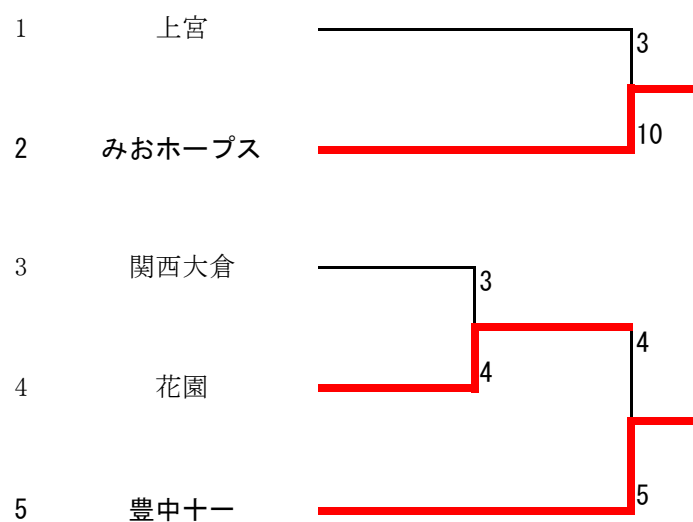

	No.	チーム	南	佐	久	順位
B	1	南大阪サンダース		1-3	3-2	3
	2	佐野	3-1		0-1	1
	3	久米田	2-3	1-0		2

	No.	チーム	八	信	守	四	順位
D	1	八雲		8-1	6-0	1-5	1
	2	信太	1-8		1-4	2-3	4
	3	守口HEROES	0-6	4-1		5-4	3
	4	四條畷学園	5-1	3-2	4-5		2

平成27年6月27日  
佐野中、梶中

2次予選

敗者戦

平成27年7月4日  
茨木東中

第15回 全日本中学生男女ソフトボール大会（男子の部）、大阪府予選会

代表決定戦

平成27年6月14日  
上宮中学校