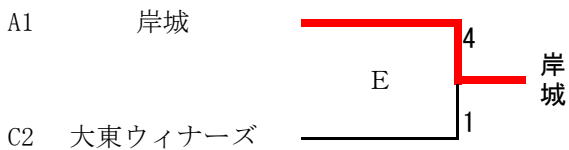

第15回 全日本中学生男女ソフトボール大会（女子の部）、大阪府予選会

1次予選③

	No.	チーム	岸	茨	佐	順位
A	1	岸城		2-0	10-0	1
	2	茨木東	0-2		5-0	2
	3	佐井寺	0-10	0-5		3

	No.	チーム	寝	本	弥	大	順位
C	1	寝屋川三		5-3	2-0	1-0	1
	2	本庄	3-5		1-5	1-6	4
	3	弥刀	0-2	6-1		1-3	3
	4	大東ウィナーズ	0-1	5-1	3-1		2

	No.	チーム	南	佐	久	順位
B	1	南大阪サンダース		1-3	3-2	3
	2	佐野	3-1		0-1	1
	3	久米田	2-3	1-0		2

	No.	チーム	八	信	守	四	順位
D	1	八雲		8-1	6-0	1-5	1
	2	信太	1-8		1-4	2-3	4
	3	守口HEROES	0-6	4-1		5-4	3
	4	四條畷学園	5-1	3-2	4-5		2

平成27年6月27日
佐野中、梶中

2次予選