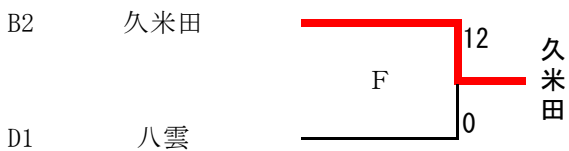

第15回 全日本中学生男女ソフトボール大会（女子の部）、大阪府予選会

1次予選③

	No.	チーム	岸	茨	佐	順位
A	1	岸城		2-0	10-0	1
	2	茨木東	0-2		5-0	2
	3	佐井寺	0-10	0-5		3

	No.	チーム	寝	本	弥	大	順位
C	1	寝屋川三		5-3	2-0	1-0	1
	2	本庄	3-5		1-5	1-6	4
	3	弥刀	0-2	6-1		1-3	3
	4	大東ウィナーズ	0-1	5-1	3-1		2

	No.	チーム	南	佐	久	順位
B	1	南大阪サンダース		1-3	3-2	3
	2	佐野	3-1		0-1	1
	3	久米田	2-3	1-0		2

	No.	チーム	八	信	守	四	順位
D	1	八雲		8-1	6-0	1-5	1
	2	信太	1-8		1-4	2-3	4
	3	守口HEROES	0-6	4-1		5-4	3
	4	四條畷学園	5-1	3-2	4-5		2

平成27年6月27日
佐野中、梶中

2次予選