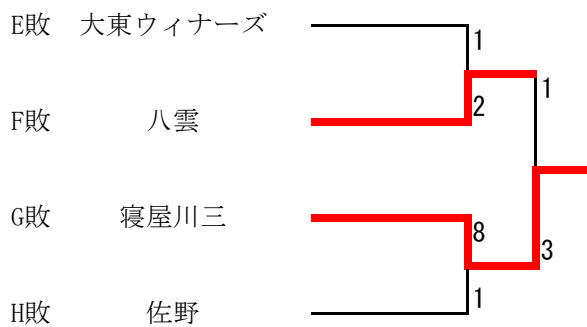

第15回 全日本中学生男女ソフトボール大会（女子の部）、大阪府予選会

1次予選③

	No.	チーム	岸	茨	佐	順位
A	1	岸城		2-0	10-0	1
	2	茨木東	0-2		5-0	2
	3	佐井寺	0-10	0-5		3

	No.	チーム	寝	本	弥	大	順位
C	1	寝屋川三		5-3	2-0	1-0	1
	2	本庄	3-5		1-5	1-6	4
	3	弥刀	0-2	6-1		1-3	3
	4	大東ウィナーズ	0-1	5-1	3-1		2

	No.	チーム	南	佐	久	順位
B	1	南大阪サンダース		1-3	3-2	3
	2	佐野	3-1		0-1	1
	3	久米田	2-3	1-0		2

	No.	チーム	八	信	守	四	順位
D	1	八雲		8-1	6-0	1-5	1
	2	信太	1-8		1-4	2-3	4
	3	守口HEROES	0-6	4-1		5-4	3
	4	四條畷学園	5-1	3-2	4-5		2

平成27年6月27日
佐野中、梶中

2次予選

敗者戦

平成27年7月4日
茨木東中