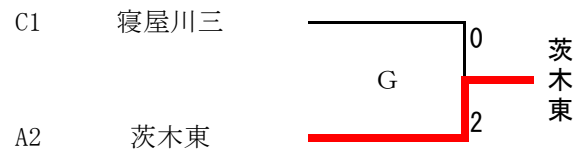

第15回 全日本中学生男女ソフトボール大会（女子の部）、大阪府予選会

1次予選③

	No.	チーム	岸	茨	佐	順位
A	1	岸城		2-0	10-0	1
	2	茨木東	0-2		5-0	2
	3	佐井寺	0-10	0-5		3

	No.	チーム	寝	本	弥	大	順位
C	1	寝屋川三		5-3	2-0	1-0	1
	2	本庄	3-5		1-5	1-6	4
	3	弥刀	0-2	6-1		1-3	3
	4	大東ウィナーズ	0-1	5-1	3-1		2

	No.	チーム	南	佐	久	順位
B	1	南大阪サンダース		1-3	3-2	3
	2	佐野	3-1		0-1	1
	3	久米田	2-3	1-0		2

	No.	チーム	八	信	守	四	順位
D	1	八雲		8-1	6-0	1-5	1
	2	信太	1-8		1-4	2-3	4
	3	守口HEROES	0-6	4-1		5-4	3
	4	四條畷学園	5-1	3-2	4-5		2

平成27年6月27日
佐野中、梶中

2次予選