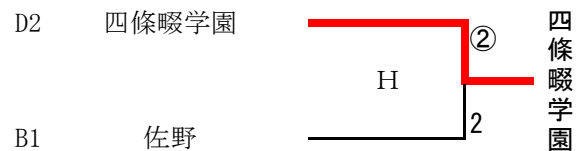

第15回 全日本中学生男女ソフトボール大会（女子の部）、大阪府予選会

1次予選③

	No.	チーム	岸	茨	佐	順位
A	1	岸城		2-0	10-0	1
	2	茨木東	0-2		5-0	2
	3	佐井寺	0-10	0-5		3

	No.	チーム	寝	本	弥	大	順位
C	1	寝屋川三		5-3	2-0	1-0	1
	2	本庄	3-5		1-5	1-6	4
	3	弥刀	0-2	6-1		1-3	3
	4	大東ウィナーズ	0-1	5-1	3-1		2

	No.	チーム	南	佐	久	順位
B	1	南大阪サンダース		1-3	3-2	3
	2	佐野	3-1		0-1	1
	3	久米田	2-3	1-0		2

	No.	チーム	八	信	守	四	順位
D	1	八雲		8-1	6-0	1-5	1
	2	信太	1-8		1-4	2-3	4
	3	守口HEROES	0-6	4-1		5-4	3
	4	四條畷学園	5-1	3-2	4-5		2

平成27年6月27日
佐野中、梶中

2次予選