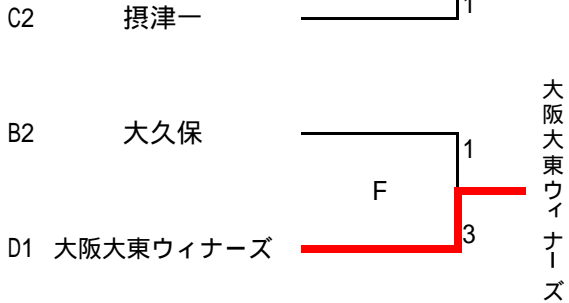

第18回 全日本中学生男女ソフトボール大会（女子の部）、大阪府予選会

1次予選

	チーム	交野	岸城	大阪	順位
A	1 交野四	/	0-10	0-2	3
	2 岸城	10-0	/	5-0	1
	3 大阪イーリス	2-0	0-5	/	2

	チーム	大阪	豊津	蹉跎	摂津	順位
C	1 大阪プリムローズ	/	11-1	10-0	8-3	1
	2 豊津	1-11	/	5-3	2-5	3
	3 蹉跎	0-10	3-5	/	0-9	4
	4 摂津一	3-8	5-2	9-0	/	2

	チーム	大久	南高	港南	順位
B	1 大久保	/	2-2	8-7	2
	2 南高安杉の子	2-2	/	1-0	1
	3 港南	7-8	0-1	/	3

	チーム	四條	大阪	長南	上之	順位
D	1 四條畷学園	/	4-5	8-0	4-1	2
	2 大阪大東ウィナーズ	5-4	/	8-0	11-0	1
	3 長南	0-8	0-8	/	9-2	3
	4 上之島	1-4	0-11	2-9	/	4

平成30年6月16日
久米田中、茨木東中

2次予選