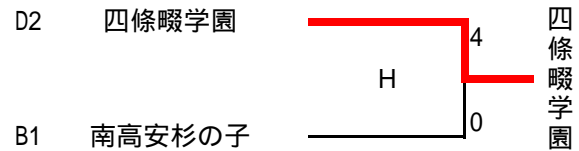

第18回 全日本中学生男女ソフトボール大会（女子の部）、大阪府予選会

1次予選

	チーム	交野	岸城	大阪	順位
A	1 交野四	/	0-10	0-2	3
	2 岸城	10-0	/	5-0	1
	3 大阪イーリス	2-0	0-5	/	2

	チーム	大阪	豊津	蹉跎	摂津	順位
C	1 大阪プリムローズ	/	11-1	10-0	8-3	1
	2 豊津	1-11	/	5-3	2-5	3
	3 蹉跎	0-10	3-5	/	0-9	4
	4 摂津一	3-8	5-2	9-0	/	2

	チーム	大久	南高	港南	順位
B	1 大久保	/	2-2	8-7	2
	2 南高安杉の子	2-2	/	1-0	1
	3 港南	7-8	0-1	/	3

	チーム	四條	大阪	長南	上之	順位
D	1 四條畷学園	/	4-5	8-0	4-1	2
	2 大阪大東ウィナーズ	5-4	/	8-0	11-0	1
	3 長南	0-8	0-8	/	9-2	3
	4 上之島	1-4	0-11	2-9	/	4

平成30年6月16日
久米田中、茨木東中

2次予選