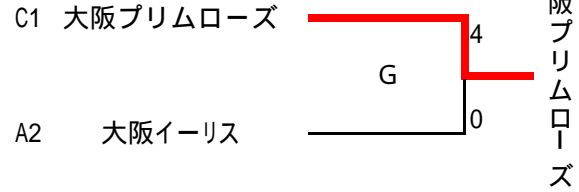

第18回 全日本中学生男女ソフトボール大会（女子の部）、大阪府予選会

1次予選

	チーム	交野	岸城	大阪	順位
A	1 交野四	/	0-10	0-2	3
	2 岸城	10-0	/	5-0	1
	3 大阪イーリス	2-0	0-5	/	2

	チーム	大阪	豊津	蹉跎	摂津	順位
C	1 大阪プリムローズ	/	11-1	10-0	8-3	1
	2 豊津	1-11	/	5-3	2-5	3
	3 蹉跎	0-10	3-5	/	0-9	4
	4 摂津一	3-8	5-2	9-0	/	2

	チーム	大久	南高	港南	順位
B	1 大久保	/	2-2	8-7	2
	2 南高安杉の子	2-2	/	1-0	1
	3 港南	7-8	0-1	/	3

	チーム	四條	大阪	長南	上之	順位
D	1 四條畷学園	/	4-5	8-0	4-1	2
	2 大阪大東ウィナーズ	5-4	/	8-0	11-0	1
	3 長南	0-8	0-8	/	9-2	3
	4 上之島	1-4	0-11	2-9	/	4

平成30年6月16日
久米田中、茨木東中

2次予選