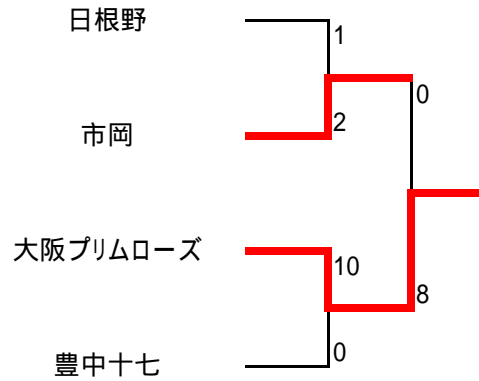

第19回 全日本中学生男女ソフトボール大会（女子の部）、大阪府予選会

1次予選

平成31年6月16日 春木中

2次予選

敗者戦

令和元年7月6日

佐野中

第19回 全日本中学生男女ソフトボール大会（女子の部）、大阪府予選会

1次予選

1	豊中十七	あ1位	6	豊中十七	29	四條畷学園	す2位	5	四條畷学園		
2	交野四	う2位	5		7	30	成法	そ1位		1	15
3	芝谷	い2位	0		2	31	上之島	せ1位		3	0
4	Team The Daido	え1位	7		2	32	城東	た2位		7	0
5	箕面五	あ2位	0	大阪イーリス	33	杉	ち1位	4	日根野		
6	大久保	う1位	12		4	34	四條畷	て2位		2	1
7	大阪イーリス	い1位	10		5	35	日根野	つ2位		10	2
8	豊津	え2位	0		5	36	交野三	と1位		5	2
9	南大阪サンダース	お1位	11	南大阪サンダース	37	佐野	ち2位	4	佐野		
10	山田	き2位	0		4	38	摂津二	て1位		2	5
11	春木	か2位	3		0	39	深野	つ1位		1	2
12	茨木南	く1位	5		5	40	野村	と2位		5	2
13	南高安杉の子	お2位	1	岸城	41	大東ウイナーズ	な1位	10	大東ウイナーズ		
14	東淀	き1位	10		0	42	堅下北	ぬ2位		0	4
15	岸城	か1位	2		4	43	旭陽	に2位		16	1
16	郷荘	く2位	1		4	44	楠葉	ね1位		1	1
17	本庄	け1位	10	本庄	45	佃	な2位	11	新北野		
18	港南	さ2位	7		4	46	梶	ぬ1位		4	3
19	茨木東	こ2位	1		0	47	東陽	に1位		3	11
20	摂津一	し1位	3		0	48	新北野	ね2位		6	3
21	川西	け2位	3	久米田	49	錦	の1位	0	市岡		
22	松原三	さ1位	10		0	50	大正西	は2位		8	2
23	寝屋川九	こ1位	0		4	51	花乃井	の2位		3	3
24	久米田	し2位	8		4	52	市岡	は1位		4	3
25	大阪プリムローズ	す1位	14	大阪プリムローズ							
26	門真二	そ2位	0		2						
27	友呂岐	せ2位	0		0						
28	平吉	た1位	28		0						