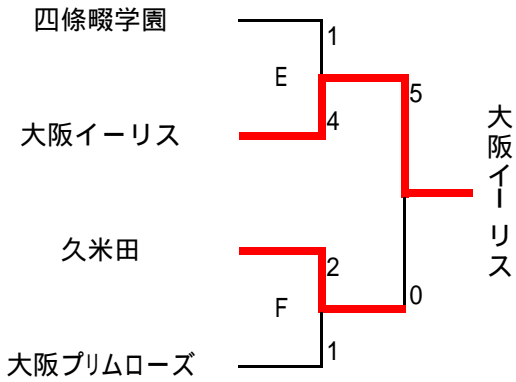

第19回 全日本中学生男女ソフトボール大会（女子の部）、大阪府予選会

1次予選

平成31年6月16日 春木中

2次予選

敗者戦

令和元年7月6日

佐野中

第19回 全日本中学生男女ソフトボール大会（女子の部）、大阪府予選会