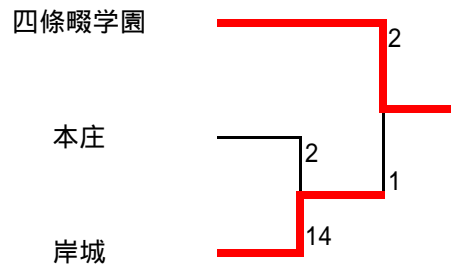

第19回 全日本中学生男女ソフトボール大会（女子の部）、大阪府予選会

1次予選

平成31年6月16日 春木中

2次予選

敗者戦

令和元年7月6日

佐野中

第19回 全日本中学生男女ソフトボール大会（女子の部）、大阪府予選会