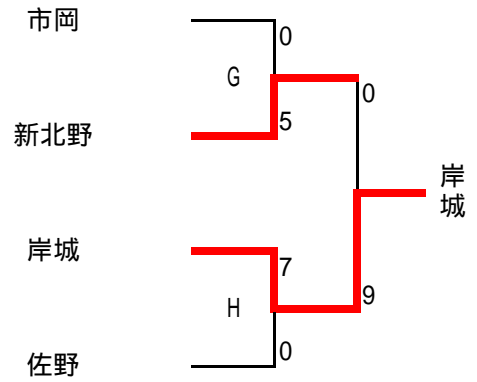

第19回 全日本中学生男女ソフトボール大会（女子の部）、大阪府予選会

1次予選

平成31年6月16日 春木中

2次予選

敗者戦

令和元年7月6日

佐野中

第19回 全日本中学生男女ソフトボール大会（女子の部）、大阪府予選会