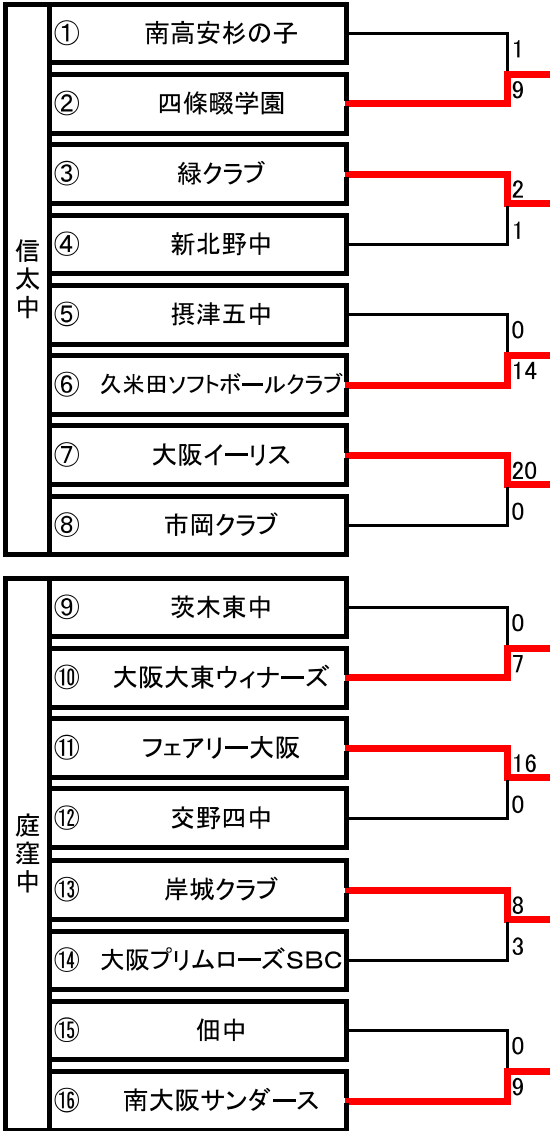

第21回 全日本中学生男女ソフトボール大会 大阪府予選会

6月26日(土)第1日目

A 龍華中	1	南高安杉の子	9	①	④	5	U.S.本庄	29	E 箕面五中		
	2	歌島中	6	0	9	0	松原第三中	30			
	3	龍華中	7		8		新北野中	31			
	4	佐井寺・平田クラブ	5		3		陵南中	32			
	5	豊中十七中	4	0	10	4	四條畷学園	33			
	6	緑クラブ	9	7	③	②	0	7		箕面五中	34
	7	住之江	0		0		0			茨木南中	35
B 豊津中	8	豊津中	8		7		藤井寺三中	36	F 信太中		
	9	寝屋川九	10	9	⑤	⑧	8	3		和泉信太クラブ	37
	10	摂津五中	11		10		10			市岡クラブ	38
	11	錦クラブ	7		0		17			大久保クラブ	39
	12	大阪三国クラブ	0	0	⑦	⑥	0	0		茨木西中	40
	13	大阪イーリス	10	4	7	⑥	7	15		久米田ソフトボールクラブ	41
	14	摂津一中	0		1		1			摂津二中	42
C 東陽中	15	茨木東中	9		0		0		寝屋川三中	43	G 旭陽中
	16	東陽	4	2	⑨	⑫	15	6	交野四中	44	
	17	日根野中	1		1		1		大桐中	45	
	18	三国丘	0		2		2		梶クラブ	46	
	19	フェアリー大阪	14	13	⑪	⑩	12	11	大阪大東ウィナーズ	47	
	20	深野中	10	0	⑪	⑩	2	10	旭陽中	48	
	21	光陽中	10	10			2	2	友呂岐	49	
D 岸城中	22	東百舌鳥中	0		0		0		庭窪クラブ	50	H 寝屋川五中
	23	春木中	0	15	⑬	⑬	24	14	南大阪サンダース	51	
	24	岸城クラブ	7		0		0		河南中	52	
	25	佃中	3		9		9		交野三中	53	
	26	郷荘中	2	12	⑮	⑭	0	5	門三寝屋五連合	54	
	27	大正北中	12	1	⑮	⑭	15		大阪プリムローズSBC	55	
	28	山田中	1								

第21回 全日本中学生男女ソフトボール大会 大阪府予選会

* 第2日目(ベスト8を決める)

6月27日(日)

会場:【 和泉市立信太中、守口市立庭窪中 】

6/27雨天の場合:7/3【 岸城(2面)全日の予定 】

* 二次予選会(協会担当)

7月10日(土)

会場:【 吹田市立佐井寺中 】